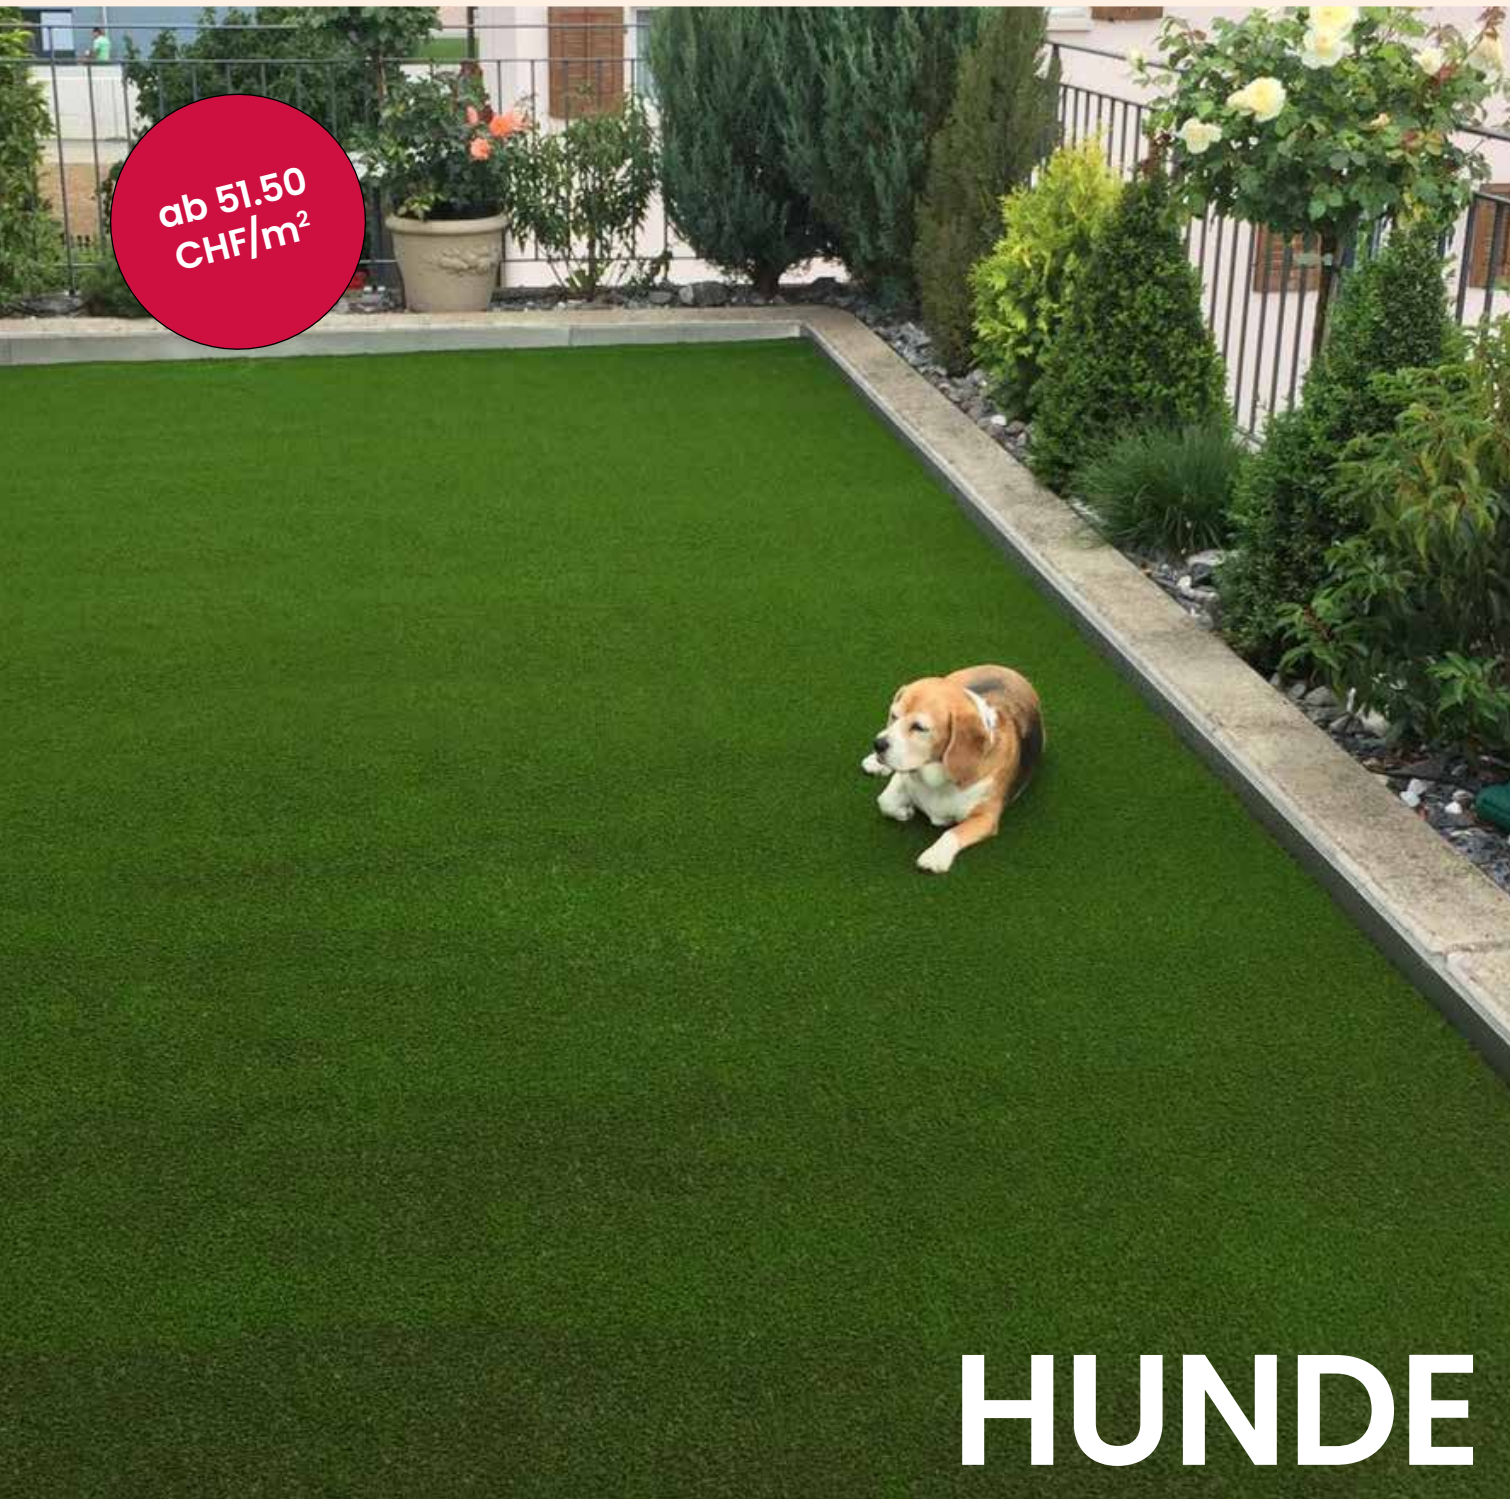

ab 51.50
CHF/m²

HUNDE