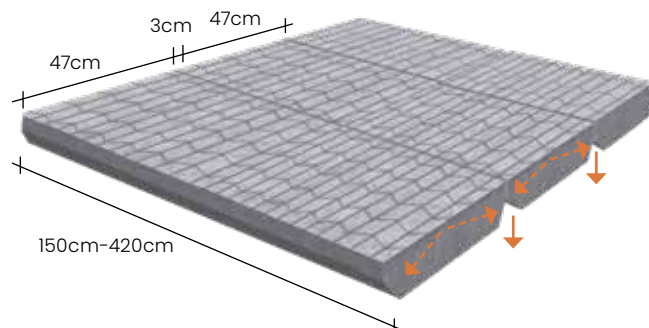

GÜLLENWERTE

Düngemittelwerte im Vergleich	Stickstoff kg/t	% Stickstoff	Phosphat (P2O5) kg/Tonne	% Phosphat	Kalium (K2) kg/Tonne	% Kalium	Trocken-substanz Gehalt
SG6 Gülle	6.18	59.9%	0.37	14.0 %	10.2	78.5%	2.4%
SG6 Feststoff	4.13	40.1%	2.27	86.0%	2.80	21.5%	13.7%
Standardwerte	4.00		1.50		5.50		7.5%

Rufen Sie uns an. Wir beraten sie gerne!

041 929 60 60 www.grueter.swiss