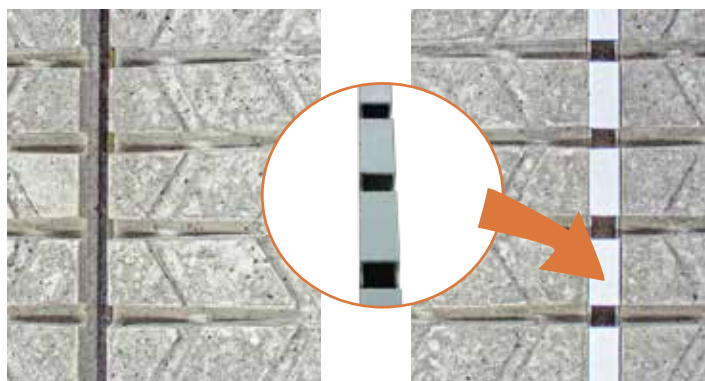

Nur
6kg Ammoniak
pro Tierplatz
und Jahr

SG6 RILLENBODEN

DER STALLBODEN DER ZUKUNFT

Der innovative SG6 Betonelement-Rillenboden besitzt alle Eigenschaften, die in modernen Milchviehställen benötigt werden. Mit dem SG6 bleiben alle Optionen offen, weil er von Gülleabfluss auf Gülle-trennung umgerüstet werden kann. Durch die spezielle Oberflächenstruktur trocknet er schnell ab und sorgt für einen idealen Klauenabrieb sowie beste Trittsicherheit. Für noch mehr Komfort kann der SG6 auch mit einem Gummibelag ausgestattet werden.

EMISSIONSARM: NUR 6KG AMMONIAK PRO TIERPLATZ UND JAHR

Mit nur 6kg Ammoniak pro Tierplatz und Jahr vermindert der SG6 Emissionen, wie kein anderer Stallboden. Erreicht werden diese Werte durch 30mm Querslitze zwischen den Elementplatten und Längsrillen mit 5% Gefälle für den schnellen Gülleabfluss.

FÜR GÜLLENABFLUSS ODER GÜLLENTRENNUNG

Für optimalen Abfluss

30 mm Querslitze zwischen den Elementplatten.

Längsrillen mit 5% Gefälle für schnelle Abtrocknung.

Nachrüstbar für Gülle-trennung

Einlegeleiste mit Löchern für den Flüssigkeitsabfluss.