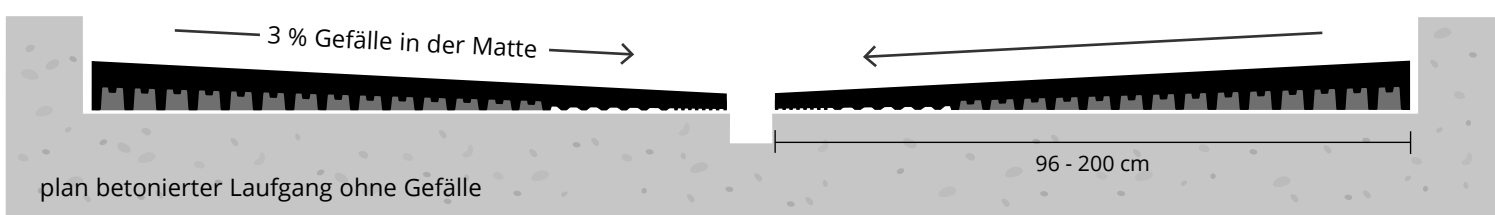

Gefälle am Laufgang – einfach durch Gummimatte

Kein aufwendiges Betonieren von Gefälle nötig!

- ✓ tiergerechte Weichheit
- ✓ optimierter Grip
- ✓ trockene Klauen
- ✓ weniger Emissionen

NEU
AB FRÜHJAHR
2021

profiKURA 3D für trockenere Laufgänge

3 % GEFÄLLE
DRAINAGE

Als erste emissionsmindernde Gummimatte
in der Schweiz förderungsberechtigt!

profiKURA 3D

optiGrip-Oberfläche

Luftkammernprofil

- | **STÄRKE**
15 - 75 mm
- | **OBERSEITE**
optiGrip mit Gefälle
- | **SPEZIALITÄT**

| 3 % integriertes Gefälle zur Laufgangmitte

- › leitet Flüssigkeiten schnell und zuverlässig ab
- › sorgt für trockene Klauen und unterstützt damit die Klauengesundheit
- › reduziert die Ammoniak-Freisetzung durch rasche Ableitung von Urin*

| optiGrip-Oberfläche mit Schleifmittel Korund

- › sorgt für hohe Rutsicherheit, auch bei antrocknenden Schmierschichten
- › unterstützt die korrekte Klauenform durch optimierten Klauenabrieb
- › einfachere Reinigung im Vergleich zu stark profilierten Oberflächen / Rillen