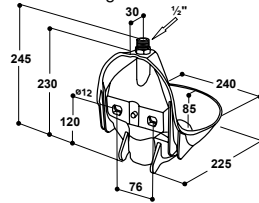

ZUBEHÖR:

- **1 Befestigungsbügel** (Best.-Nr. 131.0169) für die Befestigung an Standpfosten 1 1/2" – 2"

EMPFOHLEN FÜR:

Kälber, Pferde

Best.-Nr.	Modellbeschreibung	Verpackungseinheit
100.0010	Tränkebecken Mod. 10P	10 St./Karton
131.0169	Befestigungsbügel M12 1 1/2" – 2", verzinkt	1 St./Tüte

- Schale aus **hochwertigem Kunststoff AQUATHAN**
- Besonders elastisch, sehr hohe Schlagfestigkeit
- **Keine scharfen Kanten, keine Verletzungsgefahr**
- Leichtgängiges Rohrventil in Messing oder Edelstahl
- **Anschluss 3/4" IG von oben und unten**
- **Wassermenge stufenlos einstellbar** von außen über eine Regulierschraube
- Ruhiger Wasserzulauf durch das Rohrventil