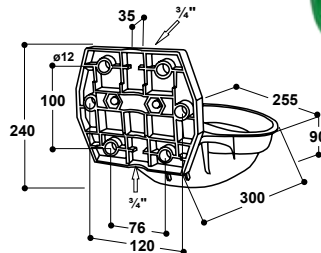

ZUBEHÖR:

- **2 Befestigungsbügel** (2x Best.-Nr. 101.0167), inkl. Verstärkungsplatte für die Befestigung an Standpfosten 1 1/2" – 2"
- **Ringleitungs-Anschluss-Set 3/4"**, aus Edelstahl (Best.-Nr. 103.1983), zum einfachen Anschluss an eine Ringleitung

EMPFOHLEN FÜR:

Kälber, Pferde

Best.-Nr.	Modellbeschreibung	Verpackungseinheit
100.0123	Tränkebecken Mod. 12P-MS3/4", grün	5 St./Karton
100.0129	Tränkebecken Mod. 12P-VA3/4", grün	5 St./Karton
100.0128	Tränkebecken Mod. 12P-VA3/4", schwarz	5 St./Karton
100.0122	Tränkebecken Mod. 12P-MS3/4", golden pink	5 St./Karton
101.0167	Befestigungsbügel 1 1/2" – 2", mit Verstärkungsplatte	1 St./Tüte
102.1127	Anschlussrohr VA 3/4", 19 cm, AG, AG	1 St.
103.1983	Ringleitungs-Anschluss-Set 3/4"	1 St./Tüte