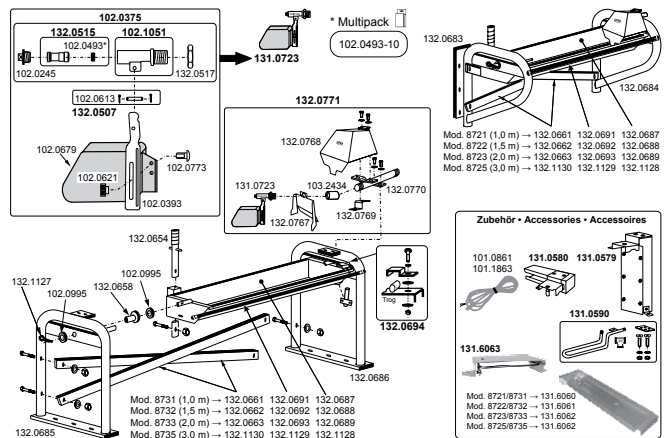

130.8721, 130.8722, 130.8723, 130.8725, 130.8731, 130.8732, 130.8733, 130.8735

1320768	71.732768	Ventilabdeckung Flachtrog	mit Skt Schr M10 x 50 und SIMU	121.40
1320769	71.732769	Arretierungswinkel		9.10
1320770	71.732770	Anschlussrohr f. Masterflow	Für Flachtröge	36.40
1320771	71.732771	MASTERFLOW	mit Abdeckung und Anschlußrohr	271.60
1321127	71.732127	Splint 5x50 verzinkt		0.30
1321128	71.732128	Trogwanne Flach- schenktrog 3 m		791.40
1321129	71.732129	Schutzrohr für Trog 3,0 m	mit Befestigungsteilen	76.00
1321130	71.732130	Paar Verbindungsstre- ben 3,0 m		117.80