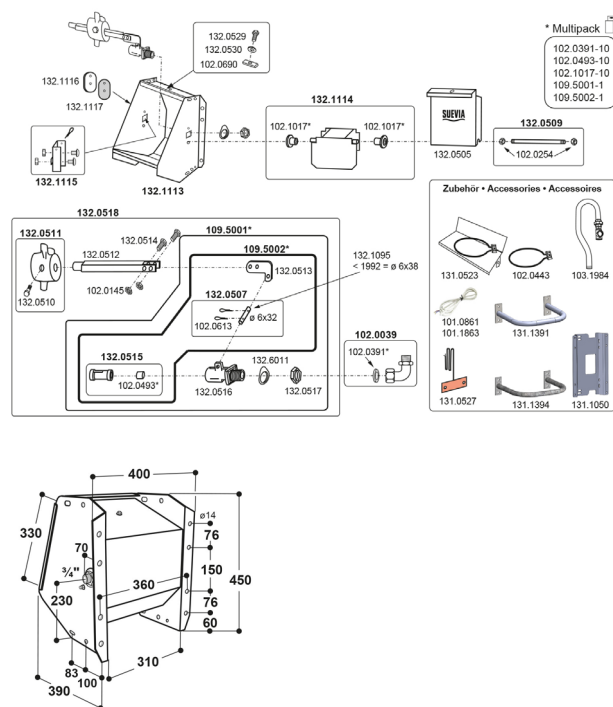

Suevia Nr.	Best. Nr.	Art. Name 1	Art. Name 2	CHF
1010861	70.701861	Frostschutzheizleitung 2m Heizleistung 20 Watt, 24 Volt		50.00
1011863	70.701863	Frostschutzheizleitung 3m Heizleistung 30 Watt, 24 Volt		56.00
1020039	71.700039	Winkelverschraubung	R 3/4" IG x 1/2" AG, mit Dichtung	16.60
1020145	71.702145	6kt Mutter M6 verz DIN 934		0.30
1020254	71.702254	6kt Mutter selbsts. M8 MS		0.80
1020391-10	71.709391	Dichtung für Winkel 71.700039 (10St.)		5.60
1020443	71.702443	Heizspirale 80 Watt/24 V	mit großer Anschluß- klemme	27.70
1020493-10	71.709493	Dichtung (10St.)	Mod. 125/130P/340/ 350/500/520/700	7.40
1020613	71.702613	Splint 2x20 MS		0.40
1020690	71.702690	Gegenmutter M8		1.40
1021017-10	71.709017	Lagerbuchse (10 St.)	Mod. 500/502/520/6520	5.50
1031984	70.703984	Ringleitung- Anschlus- set VA-R 3/4" zu Mod. 500/520/600/620		52.00
1095001-1	71.709001	Service-Set 1, Ventil Mod. 500		46.00
1095002-1	71.709002	Service-Set 2, Ventil Mod. 500		13.40
1310523	70.731523	Zusatzheizung Mod. 523	24 V, 80 W	53.50
1310527	70.731527	Ventil-Heizung Mod. 527	24 V, 7 W	70.00
1320505	71.731505	Schutzblech VA	Mod. 500	43.00
1320507	71.732507	Achse 6x32 mit 2 Splintlöchern	mit 2 Splinten	2.40
1320509	71.732509	Achse	Mod. 500/ 520	5.80
1320510	71.732510	6kt Schraube M10x25 verz		0.60
1320511	71.732511	Gewicht mit Schraube		26.00
1320512	71.732512	Gestänge		14.20
1320513	71.732513	Ventilhebel		4.40
1320514	71.732514	6kt Schraube M6x20 A2		0.60
1320515	71.732515	Ventilkolben mit Dichtung		5.00
1320516	71.732516	Ventilgehäuse		31.00
1320517	71.732517	Gegenmutter R 3/4"		4.00
1320518	71.732518	Komplettes Ventil	Mod. 500	89.00
1320529	71.732529	6kt Schraube M8x16 A2		0.70
1320530	71.732530	Scheibe A8,4 (M8) A2		0.30
1320613	71.732613	Schlauchanschlußstülle R 1/2"	mit Dichtung	6.60
1320617	71.732617	Schutzblech VA Mod. 502		46.20
1321095	71.732095	Achse 6x38 mit 2 Splintlöchern	mit 2 Splinten	2.60
1321113	71.732113	Trogkörper VA	Wasseranschluss wechselbar	352.00
1321114	71.732114	Ventilklappe	Wasseranschluss wechselbar	59.00
1321115	71.732115	Führungsleiste wech- selbar	mit Schrauben	13.80
1321116	71.732116	Klemmblech für Dichtung		2.90
1321117	71.732117	Dichtung		1.30
1321119	71.732119	Trogkörper VA	Wasseranschluss wechselbar	362.00
1326011	71.732011	Abdeckblech für Heizkabel	Mod.600	3.10