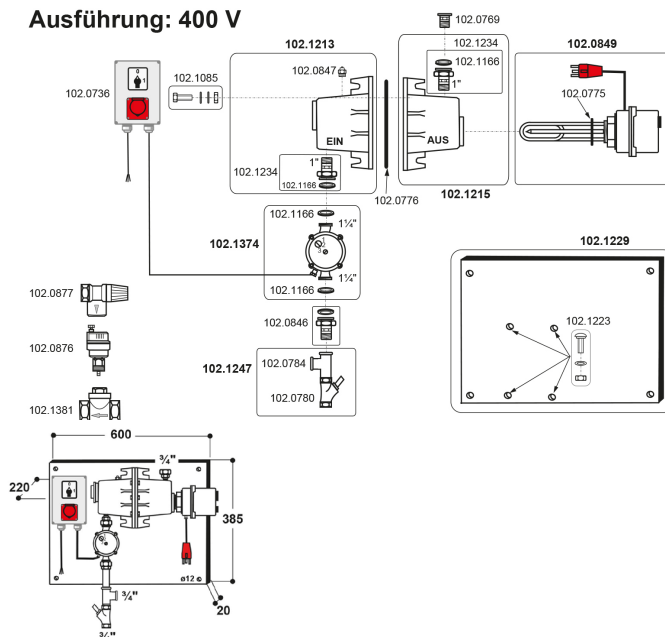

MOD. 300 + 303

Suevia Nr.	Best. Nr.	Art. Name 1	Art. Name 2	CHF
1020736	71.702736	Hauptschalter Ein/Aus, 400V		222.00
1020769	71.702769	MS Red.-Stück R 1/4" x 3/4"		13.00
1020775	71.702775	O-Ring (Ø 47x 5,33)		6.20
1020776	71.702776	Rundschnurring (Ø 150)		9.20
1020780	71.702780	Rückschlagventil MS R 3/4"		21.70
1020784	71.702784	T-Stück MS R 3/4" IG/IG/AG		16.60
1020846	71.702846	halbe Verschraubung R 1 1/4"x3/4"		25.60
1020847	71.702847	Entlüftungsschraube R 1/2"		3.70
1020848	71.702848	Hauptschalter Ein/Aus 230 V	mit CEKON - Steckdose	184.00
1020845	71.702845	Einschraubheizkörper 3'000Watt/230V	Cekon Stecker blau, m. O-Ring	328.00
1020849	71.702849	Einschraubheizkörper 3'000Watt/400V	Cekon Stecker rot, m. O-Ring	344.00
1020876	71.702876	MS-Entlüftungsventil autom.		18.80
1020877	71.702877	MS-Überdruckventil autom.		13.80
1020879	71.702879	Hauptschalter Ein/Aus 230 V	mit SCHUKO - Steckdose	191.00
1021085	71.701085	6-kt-Schraube VA M10x35	mit Mutter und Scheiben	2.10
1021166	71.701166	Flachdichtung	für MS-Versch. 303/311/312	0.80
1021213	71.702220	Gehäuse komplett, Eingangsseite	Mod. 300/303/311/317	119.00
1021215	71.702215	Gehäuse komplett, Ausgangsseite	Mod. 300/303/311/312/317	119.00
1021223	71.701223	Flachrundschaube M10x35 A2	mit Scheibe und Mutter	1.20
1021229	71.702229	Grundplatte für Mod. 311/312	l / b / h = 595 x 385 x 20	57.00
1021234	71.701234	MS halbe Verschraubung R 1"x1 1/4"	mit Dichtung	19.00
1021247	71.702247	Anschlussset Eingangsseite	Mod.300/303	50.00
1021374	71.702374	Brauchwasser - Umwälzpumpe	mit 2x Flachdichtungen	267.00
1021381	71.702381	Rückschlagklappe aus MS R 3/4"		13.90

101.0300 Mod. 300 (> 02.2015)

Ausführung: 400 V

101.0303 Mod. 303 (> 02.2015)

Ausführung: 230 V