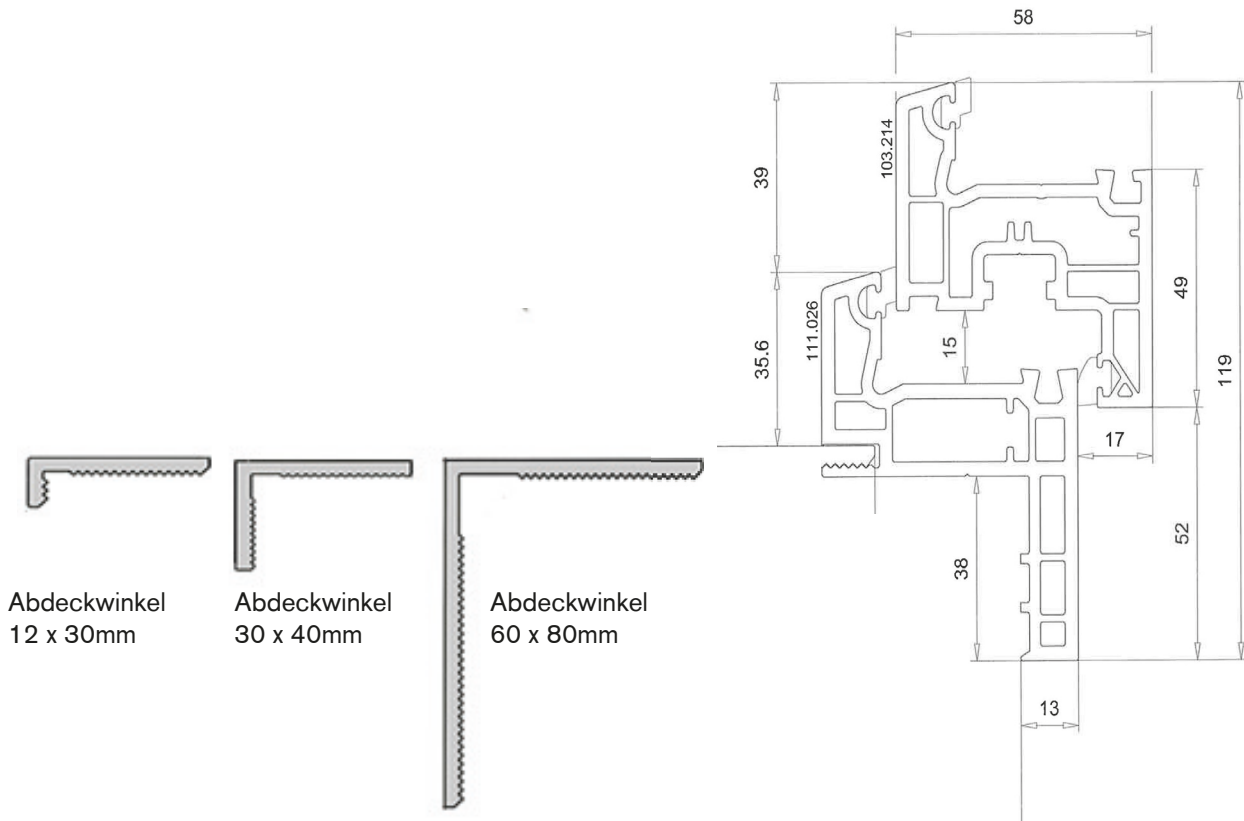

ISOPLUS 58

Einschubrahmen.

- ✓ Wandstärken 6-10 cm
- ✓ 3-Kammer-Profil 58 mm Bautiefe
- ✓ flächenversetzt mit doppelter Anschlagdichtung
- ✓ serienmässig Ug-1.1-Verglasung
- ✓ 3-fach-Verglasung Ug 0,7 möglich
- ✓ lieferbar nur in Weiss
- ✓ Grössen (BxH): min. 40x40cm - max. 130x120cm
- ✓ Ausführung nur einflüglig möglich