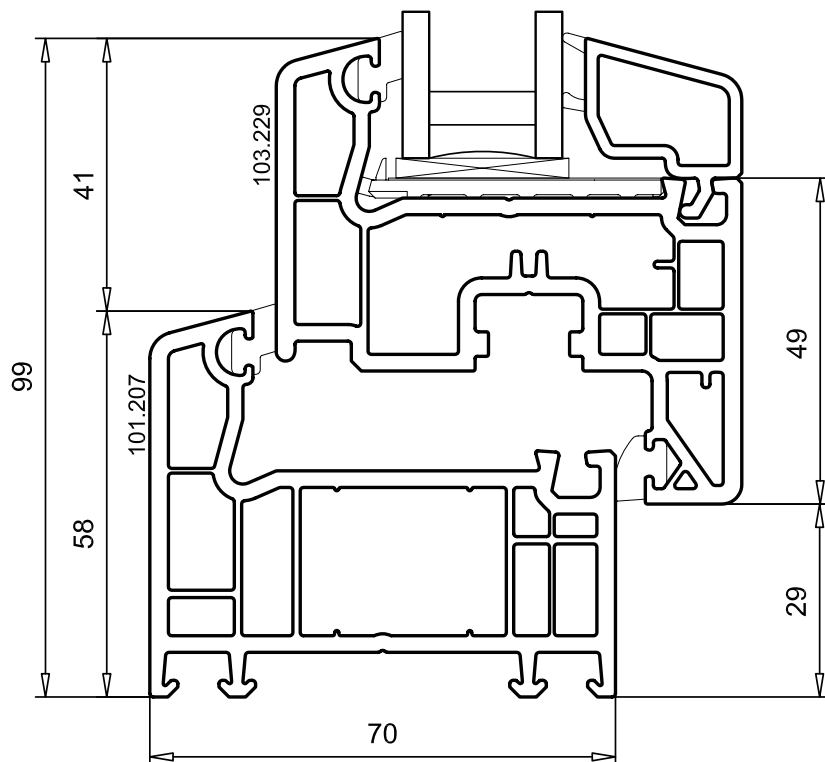

ISOPLUS

70er Rahmenbreite

- ✓ entspricht der EnEV 2009
- ✓ 5-Kammer-Profil 70 mm Bautiefe
- ✓ flächenversetzt mit doppelter Anschlagdichtung
- ✓ serienmässig Ug-1.1-Verglasung
- ✓ 3-fach-Verglasung Ug 0,7 möglich
- ✓ Standard-Farbe Weiss, div. Dekorfarben lieferbar
- ✓ Grössen (BxH): min. 40x40cm - max. 130x120cm
- ✓ Neben- oder übereinander beliebig koppelbar