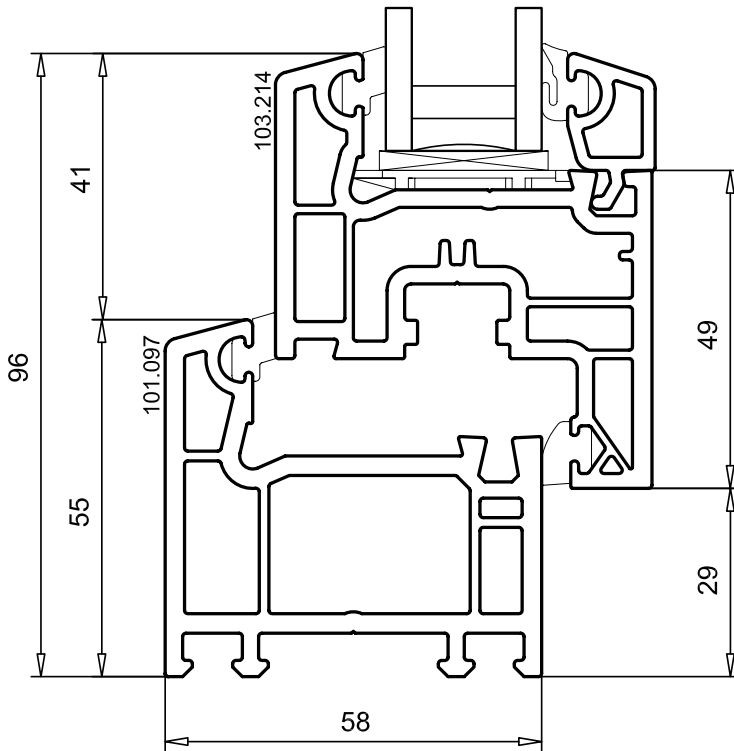

ISOPLUS

58er Standardrahmenbreite

- ✓ 3-Kammer-Profil 58 mm Bautiefe
- ✓ flächenversetzt mit doppelter Anschlagdichtung
- ✓ serienmässig Ug-1.1-Verglasung
- ✓ 3-fach-Verglasung Ug 0,7 möglich
- ✓ lieferbar nur in weiss
- ✓ Grössen (BxH): min. 40x40cm - max. 130x120cm
- ✓ Neben- oder übereinander beliebig koppelbar