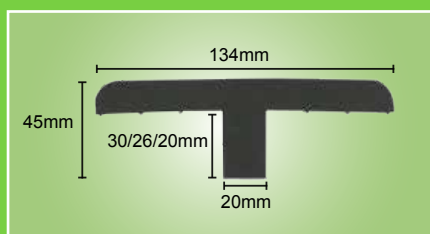

Le meilleur revêtement pour
couchettes profondes :

N20/N25 Revêtement confort

Pour animaux mâles et femelles

DLG-5439F
OVF-12255/12263

DLG-6090F
OVF-12312/12313

Vos avantages :

- > pour animaux mâles et femelles
- > confortable et stable
- > surface antidérapante
- > aucune formation de flaque
- > disponible dans toutes les dimensions courantes

Confortable, antidérapant, hygiénique :

N20/N25 revêtement confort

Notre Profil T convient pour une finition propre des bords

Recto et verso

Excellent confort pour vos couchettes :

N20/N25 offre un confort optimal et de l'hygiène pour vos couchettes profondes, non seulement pour les animaux mâles, mais aussi pour les animaux femelles.

- > Le revêtement N20/N25 peut être commandé à partir de rouleau et ainsi n'importe quelle longueur peut être choisie. Différentes largeurs avec les dimensions les plus courantes sont également disponibles.
- > Il n'y a pas d'amoncellement de saleté dans les interstices, car le revêtement confort est posé sous forme de surface appondue et sans jointure. Cela facilite également le nettoyage.
- > La pente intégrée laisse s'écouler automatiquement le liquide. La formation de flaque appartient ainsi au passé.
- > Très durable, car seul du caoutchouc de 1ère génération est utilisé pour la fabrication.
- > Flexible et porteur d'avenir, car le revêtement confort N20/N25 est adapté non seulement au jeune bétail et aux vaches laitières, mais aussi aux taureaux d'engraissement.