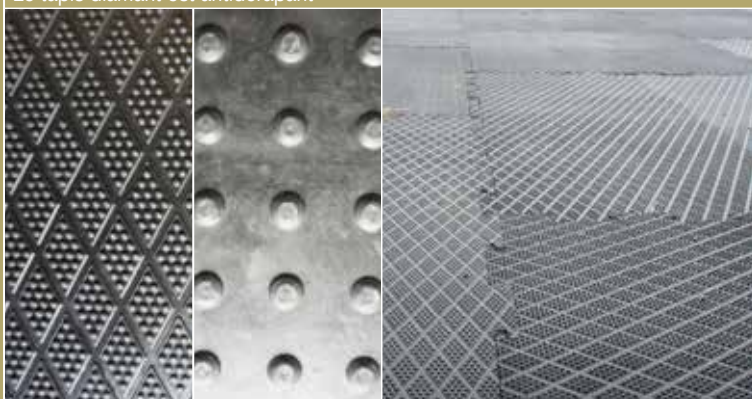

# TAPIS DIAMANT

Le tapis robuste pour la zone de paddock et pour la douche:

## Tapis Diamant

doux pour les articulations  
et antidérapant

## Tapis Diamant: Le tapis robuste pour la zone de paddock et pour la douche

Le robuste tapis en caoutchouc Diamant peut, avec sa hauteur de 20mm, se mesurer à d'importantes charges physiques. Grâce à sa structure de losanges au profil supplémentaire, il offre une excellente adhérence et améliore ainsi clairement la stabilité du cheval.

Le tapis diamant est antidérapant

Recto et verso

Pose facile