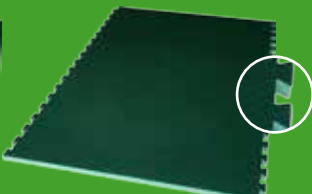

2-seitig verpuzzelt

Für weitere Informationen stehen wir Ihnen gerne zur Verfügung.

GRÜTER

Böden aus Beton • Gummi
Kunststoff • www.ghag.ch

Grüter-Handels AG
Gewerbezone 7 • CH-6018 Buttisholz
Fon 041 929 60 60 • Fax 041 929 60 69
www.ghag.ch • info@ghag.ch