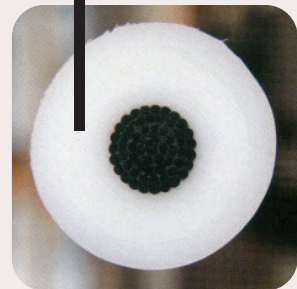

- FLEXIBLER, TIERFREUNDLICHER KUNSTSTOFFBÜGEL
- FÖRDERT NATÜRLICHES BEWEGUNGSVERHALTEN
- KEINE KORROSION, KEINE KRIECHSTRÖME

T SPEED FLEX

LIEGEBOXENBÜGEL

Der tierfreundliche Kunststoffbügel für die Liegebox:

Der SpeedFlex Liegeboxenbügel fördert bei Milchkühen dank einer progressiven Flexibilität ein natürliches Bewegungsverhalten, ohne dabei Kompromisse bei der Funktionalität eingehen zu müssen:

- Die Boxenbügel bestehen aus flexiblen Kunststoffen. Diese geben dem Tier die nötige Freiheit in der Ruhephase und erzeugen keine Druckstellen an Rippen und Rumpf. Dadurch werden harte Stösse bei Rangeleien vor und in den Liegeboxen vermieden. Die Bügel sind so konzipiert, dass sie dem Tier die Liegerichtung im Liegebereich vorgeben, ohne es jedoch beim Hinliegen oder während der Ruhephase einzuschränken.
- Das flexible Nackenseil ermöglicht den Tieren einen natürlichen Bewegungsablauf beim Aufstehen, indem es den Kühen ausreichend Platz gewährt. Harte Stösse werden verhindert.
- Das Befestigungssystem ist so konzipiert, dass scharfkantige Teile vermieden werden. Die Verwendung von Kunststoff verhindert zudem Korrosionsschäden und ist neutral gegenüber Kriechströmen.