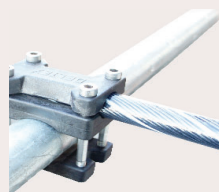

- FLEXIBLER, TIERFREUNDLICHER KUNSTSTOFFBÜGEL
- FÖRDERT NATÜRLICHES BEWEGUNGSVERHALTEN
- KEINE KORROSION, KEINE KRIECHSTRÖME

T SPEED FLEX

LIEGEBOXENBÜGEL

Der tierfreundliche Kunststoffbügel für die Liegebox:

Der SpeedFlex Liegeboxenbügel fördert bei Milchkühen dank einer progressiven Flexibilität ein natürliches Bewegungsverhalten, ohne dabei Kompromisse bei der Funktionalität eingehen zu müssen:

- Die Boxenbügel bestehen aus flexiblen Kunststoffen. Diese geben dem Tier die nötige Freiheit in der Ruhephase und erzeugen keine Druckstellen an Rippen und Rumpf. Dadurch werden harte Stösse bei Rangeleien vor und in den Liegeboxen vermieden. Die Bügel sind so konzipiert, dass sie dem Tier die Liegerichtung im Liegebereich vorgeben, ohne es jedoch beim Hinliegen oder während der Ruhephase einzuschränken.
- Das flexible Nackenseil ermöglicht den Tieren einen natürlichen Bewegungsablauf beim Aufstehen, indem es den Kühen ausreichend Platz gewährt. Harte Stösse werden verhindert.
- Das Befestigungssystem ist so konzipiert, dass scharfkantige Teile vermieden werden. Die Verwendung von Kunststoff verhindert zudem Korrosionsschäden und ist neutral gegenüber Kriechströmen.

190cm Grossvieh
170cm Grossvieh / Jungvieh
150cm Jungvieh (200-300kg)
130cm Jungvieh (<200kg)

Flexibler Boxenbügel in verschiedenen Längen für optimalen Tierkomfort.
Schwanenhalspfosten für mehr Platz am Kopfende.