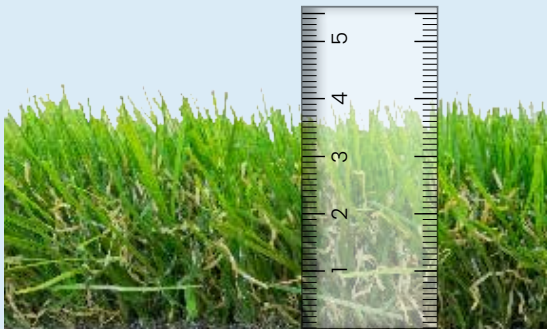

PRIMAVERA

Der Primavera besticht mit einer sehr weichen und feinen Oberfläche, die in punkto Authentizität und Natürlichkeit in der Topklasse einzuordnen ist. Damit ist er der ideale Rasen für den Garten, da seine ausgezeichnete Beschaffenheit und die langen Grashalme ihn auch barfuss kaum von echtem Rasen unterscheidbar machen.

Einsatz	Garten und Terrassen sowie Landschafts- und Gartenbau
Länge	20m Standardrolle
Garnhöhe	43mm
Einstreuen	Nein

Weichheit	★★★★★
Natürlichkeit	★★★★★
Robustheit	★★★★☆
Stehkraft	★★★★☆

Art. Nr.	Bezeichnung	kg	Einh.	CHF
37.211402	Kunstrasen Typ Primavera 200cm	8.4	Lfm	160.00
37.211404	Kunstrasen Typ Primavera 400cm	16.8	Lfm	268.00
00.440000	Schnittkosten Zwischenlängen		Lfm	17.00

Wir konfektionieren Ihren Kunstrasen auf jedes Mass.
Rufen Sie uns an. Wir beraten Sie gerne.

Schweizer Produktion