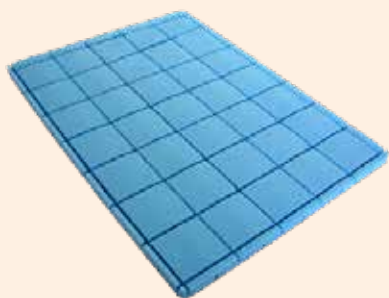

SPORTUNTERLAGE MACHBASE 37.320110

DRAINAGEMATTE BLAU 37.320115

MULTIPLATTE 37.47001

Art. Nr.	Bezeichnung	kg	Einh.	CHF
37.214020	Kunstrasen Typ Dogsport 200cm	5.0	Lfm	54.00
37.214040	Kunstrasen Typ Dogsport 400cm	10.0	Lfm	108.00
37.320110	Sportunterlage Machbase pro 210cm	5.0	Lfm	22.50
37.320115	Drainagematte blau 195cm/10mm	1.3	Lfm	28.80
00.440000	Schnittkosten Zwischenlängen		Lfm	17.00