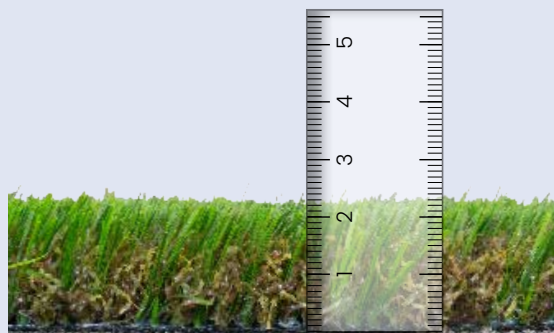

GOLDEN MAX

Der Golden Max ist ein exzellenter Allrounder, der sich für eine Vielzahl von Anwendungen einsetzen lässt. Auch nach Jahren des Gebrauchs behält der Golden Max seine Form dank der robusten und dichten Halmanordnung bei, sodass er auch nach langem Gebrauch immer wieder für ein angenehmes Gefühl unter den Füßen sorgt. Besonders macht den Golden Max auch, dass er komplett antistatisch ist.

Einsatz Garten, Terrassen und Balkone sowie Landschafts- und Gartenbau, Ausstellungen

Länge 25m Standardrolle

Garnhöhe 24mm

Einstreuen Nein

Weichheit ★★☆☆

Natürlichkeit ★★★★★

Robustheit ★★☆☆

Stehkraft ★★★★★

Art. Nr.	Bezeichnung	kg	Einh.	CHF
37.220452	Kunstrasen Typ Golden Max, 200cm	5.3	Lfm	91.00
37.220454	Kunstrasen Typ Golden Max, 400cm	10.6	Lfm	181.00
00.440000	Schnittkosten Zwischenlängen		Lfm	17.00

Wir konfektionieren Ihren Kunstrasen auf jedes Mass. Rufen Sie uns an. Wir beraten Sie gerne.