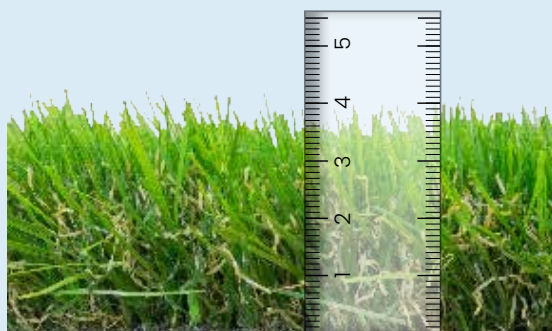

TAIGA

Der Taiga überzeugt mit einer dichten und sehr weichen Oberfläche, die sich optimal für den Garten- und Terrasseneinsatz eignet. Die langen Grashalme schaffen ein angenehmes Feeling unter den Füßen, damit auch barfuss eine ansprechende Haptik erreicht wird. Durch die unterschiedlichen Grüntöne der Halme hat der Taiga ein sehr natürliches Erscheinungsbild.

Einsatz	Garten und Terrassen sowie Landschafts- und Gartenbau
Länge	25m Standardrolle
Garnhöhe	37mm
Einstreuen	Nein

Weichheit	★★★★★
Natürlichkeit	★★★★★
Robustheit	★★☆☆☆
Stehkraft	★★★☆☆

Art. Nr.	Bezeichnung	kg	Einh.	CHF
37.220520	Kunstrasen Typ Taiga 200cm	3.9	Lfm	79.00
37.220540	Kunstrasen Typ Taiga 400cm	7.7	Lfm	158.00
00.440000	Schnittkosten Zwischenlängen		Lfm	17.00

Wir konfektionieren Ihren Kunstrasen auf jedes Mass. Rufen Sie uns an. Wir beraten Sie gerne.