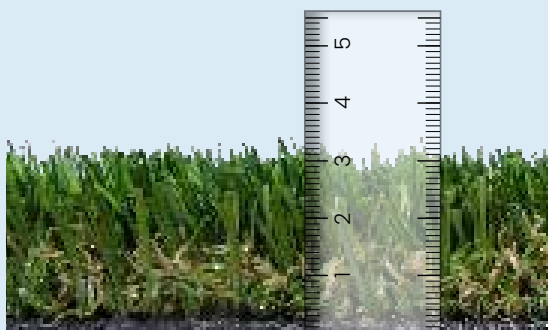

CAMPO

Der Campo gehört zur selben Familie wie der Fortezza, ist aber stärker auf den Gebrauch im Heimbereich ausgelegt. Seine dichte Oberfläche verleiht ihm eine grosse Stabilität, sodass der Campo auch nach Jahren des Gebrauchs seine Form beibehält. Der Campo eignet sich für Landschafts- und Gartenbau und bietet auch barfuss einen angenehmen Untergrund.

Einsatz	Garten, Terrassen und Balkone sowie Landschafts- und Gartenbau, Ausstellungen
Länge	20m Standardrolle
Garnhöhe	32mm
Einstreuen	Nein

Weichheit	★★★★☆
Natürlichkeit	★★★★☆
Robustheit	★★★★★
Stehkraft	★★★★★

Art. Nr.	Bezeichnung	kg	Einh.	CHF
37.210200	Kunstrasen Typ Campo 200cm	9.4	Lfm	275.00
37.210400	Kunstrasen Typ Campo 400cm	18.8	Lfm	368.00
00.440000	Schnittkosten Zwischenlängen		Lfm	17.00

Wir konfektionieren Ihren Kunstrasen auf jedes Mass. Rufen Sie uns an. Wir beraten Sie gerne.

Schweizer Produktion