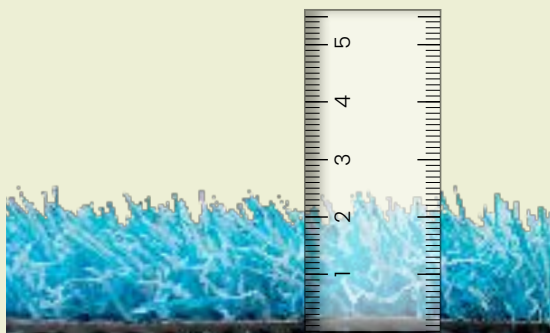

GIARDINO COLOR

Wer es gerne etwas ausgefallener hat, bekommt mit dem Giardino Color trendige Farben zur Auswahl. Damit werden Balkon, Terrasse oder Messestand zum echten Eye-Catcher. Giardino Color Kunstrasen sind robust verarbeitet, sehr langlebig und in verschiedensten Farben erhältlich.

Einsatz	Terrassen und Balkone, Ausstellungen, Wintergarten, Umgebungsgestaltung
Länge	25.2m Standardrolle
Garnhöhe	24mm
Einstreuen	Nein

Weichheit	★ ★ ★ ★ ★
Natürlichkeit	★ ★ ★ ★ ★
Robustheit	★ ★ ★ ★ ★
Stehkraft	★ ★ ★ ★ ★

Art. Nr.	Bezeichnung	kg	Einh.	CHF
37.211440	Kunstrasen Typ © TISCA TIARA Giardino Color 400cm	14.4	Lfm	406.00
00.440000	Schnittkosten Zwischenlängen		Lfm	17.00

Wir konfektionieren Ihren Kunstrasen auf jedes Mass. Rufen Sie uns an. Wir beraten Sie gerne.