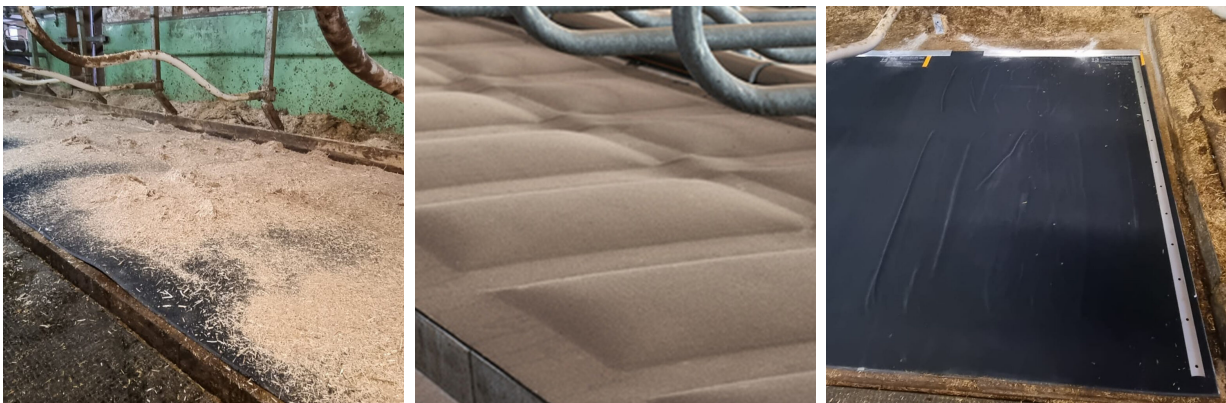

# Wasserbett Dual

Wasserbett Dual 180x125cm, inkl.  
Endleisten und Befestigungen