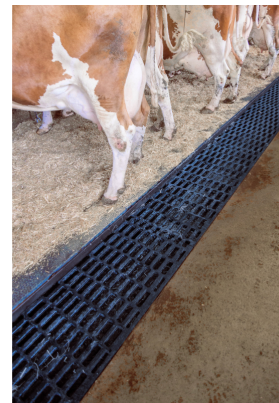

# Wabenroste Euro 35mm

Wabenrost 35er 120x80cm, "das Original"