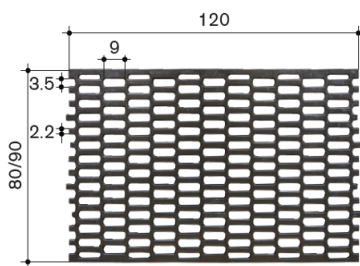

# Wabenroste Euro 35mm

Wabenrost 35er 120x80cm, "das Original"

**Breite in cm**

80

**Höhe in cm**

4

**Schlitzbreite in mm**

35x90mm

**≈ Durchlass in %**

46

### Breite in cm

90

**Höhe in cm**

4

**Schlitzbreite in mm**

35x90mm

**≈ Durchlass in %**

46