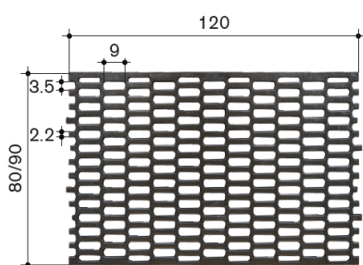

80

Hauteur en cm

4

**Largeur de la fente
en mm**

35x90mm

**≈ Surface
d'écoulement**

46

Traverse en mm

22

Poids en kg

60

Remarques

Ne doit pas être recouvert intégralement (fumier/tapis)

Caillebotis en fonte 35mm 120x90cm, "l'original"

Prix

- 267.00 CHF /pce.