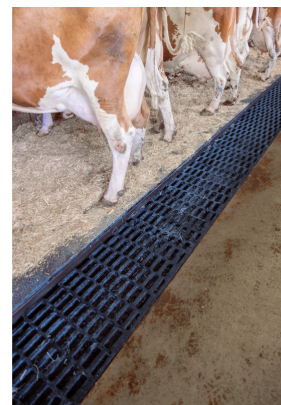

Caillebotis en fonte Euro 35mm

Caillebotis en fonte 35mm 120x80cm, "l'
original"

Prix

- 236.00 CHF /pce.

Détails

Numéro d'article