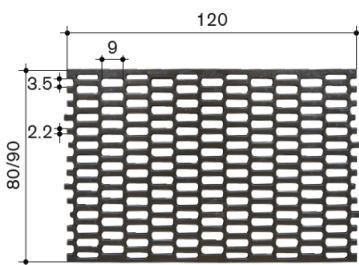

Caillebotis en fonte Euro 35mm

Caillebotis en fonte 35mm 120x80cm, "l'
original"

Prix

- 236.00 CHF /pce.

Détails

Numéro d'article