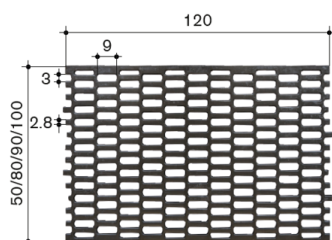

Caillebotis en fonte Euro 30mm

Caillebotis en fonte 30mm 120x50cm

Prix

- 206.00 CHF /pce.

Détails

Numéro d'article

20.201250