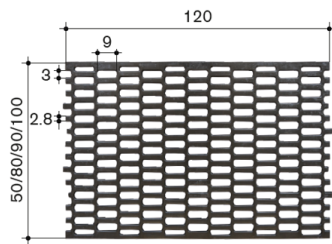

original"

Prix

- 352.00 CHF /pce.

Détails

Numéro d'article

20.203010

Matériau

Fonte GGG50

Domaine

Jeune bétail jusqu' à 400kg, vache allaitante, vache laitière

No. OVF

12158

Longueur en cm

120

Largeur en cm