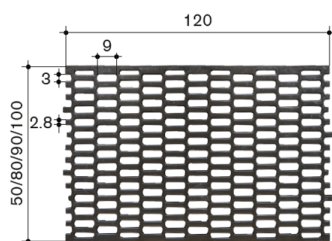

50

Hauteur en cm

4

**Largeur de la fente
en mm**

30x90mm

**≈ Surface
d'écoulement**

42

Traverse en mm

28

Poids en kg

42

Tech. Daten

charge utile 5000 kg

Remarques

Ne doit pas être recouvert intégralement (fumier/tapis)

Caillebotis en fonte 30mm 120x80cm