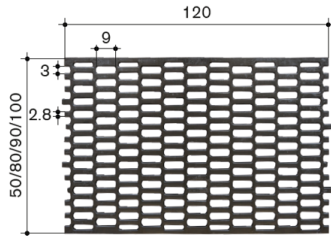

Caillebotis en fonte 30mm 120x90cm, "l'original"

Prix

- 329.00 CHF /pce.

Détails

Numéro d'article

20.203090

Matériau

Fonte GGG50

Domaine

Jeune bétail jusqu' à 400kg, vache allaitante, vache laitière

No. OVF

12158

Longueur en cm

120