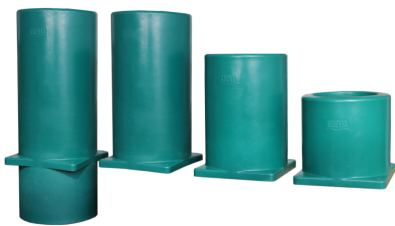

70.700041

Gewicht in kg

18.3

Thermoröhre dickwandig isoliert 400mm
verwendbar für Mod. 41A & 43A

Preise

- 151.00 CHF /Stk.

Details

Artikelnummer

70.701344

Gewicht in kg

6.1

Thermoröhre dickwandig isoliert 600mm
verwendbar für Mod. 41A & 43A