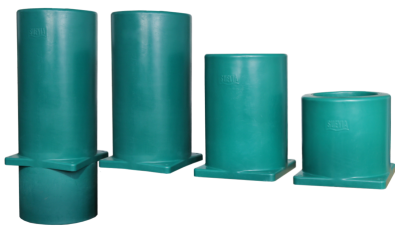

Details

Artikelnummer

70.701348

Gewicht in kg

12

Thermoröhre dickwandig isoliert 800mm & 300mm, verwendbar für Mod. 41A & 43A

Preise

- 255.00 CHF /Stk.

Details

Artikelnummer

70.701345

Gewicht in kg

13.2