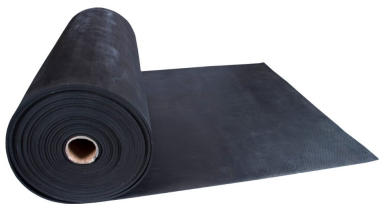

Domaine

Boxes pour chevaux, place de nettoyage

Largeur en cm

250

Poids en kg

52.5

Remarques

Lors de la pose, tenir compte de la dilatation du tapis due à la chaleur. Laisser reposer le tapis après l'avoir déroulé. Avec une bonne

litière en quantité suffisante, on obtient un revêtement pour box résistant à l'urine.

Tapis en rouleau Thermo 15mm 350cm

Prix

- 331.00 CHF /ml.

Détails

Numéro d'article

40.460035

Matériau

Caoutchouc

Domaine

Boxes pour chevaux, place de nettoyage

Largeur en cm

350

Poids en kg

Remarques

Lors de la pose, tenir compte de la dilatation du tapis due à la chaleur. Laisser reposer le tapis après l'avoir déroulé. Avec une bonne litière en quantité suffisante, on obtient un revêtement pour box résistant à l'urine.