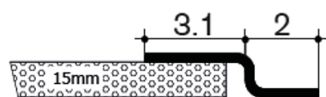

Largeur en cm

80

Hauteur en cm

24

Poids en kg

9

Raccord de paroi en caoutchouc pour tapis en rouleau 15mm incl. fixations L=600cm

Gummi-Winkelprofil

Prix

- 130.00 CHF /pce.

Détails

Numéro d'article

45.420350

Poids en kg

10.2

Raccord Z en inox pour tapis en rouleau
15mm, Longueur 2990mm, prépercer 8mm
incl. fixations L=298cm