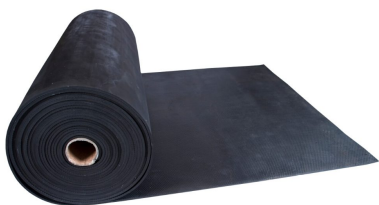

Boxes pour chevaux, place de nettoyage

Largeur en cm

400

Poids en kg

84

Remarques

Lors de la pose, tenir compte de la dilatation du tapis due à la chaleur. Laisser reposer le tapis après l'avoir déroulé. Avec une bonne litière en quantité suffisante, on obtient un revêtement pour box résistant à l'urine.

Tapis en rouleau Thermo 15mm 450cm

Prix

• 426.00 CHF /ml.

Détails

Numéro d'article