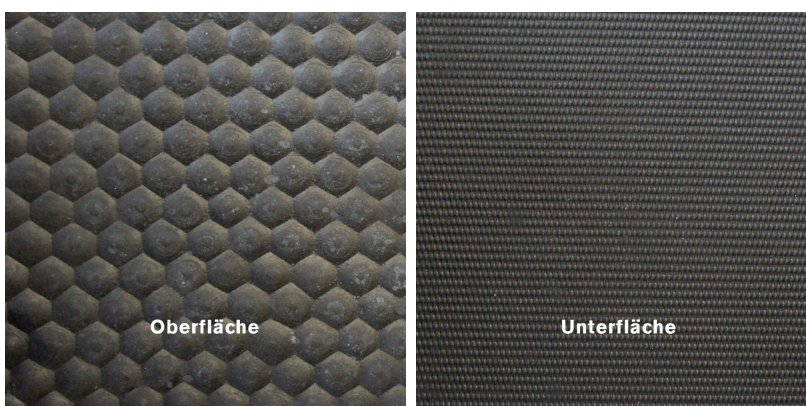

Caoutchouc

Domaine

Boxes pour chevaux, place de nettoyage

Largeur en cm

200

Poids en kg

42

Remarques

Lors de la pose, tenir compte de la dilatation du tapis due à la chaleur. Laisser reposer le tapis après l'avoir déroulé. Avec une bonne litière en quantité suffisante, on obtient un revêtement pour box résistant à l'urine.

Tapis en rouleau Thermo 15mm 300cm

Prix

• 259.00 CHF /ml.