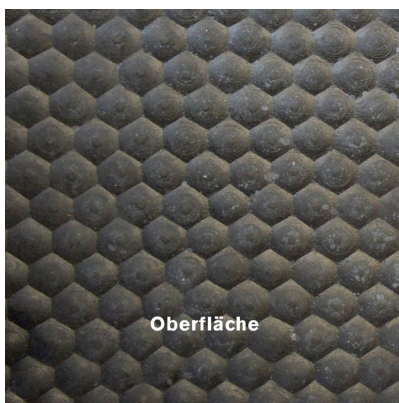

40.460045

Matériau

Caoutchouc

Domaine

Boxes pour chevaux, place de nettoyage

Largeur en cm

450

Poids en kg

94.5

Remarques

Lors de la pose, tenir compte de la dilatation du tapis due à la chaleur. Laisser reposer le tapis après l'avoir déroulé. Avec une bonne litière en quantité suffisante, on obtient un revêtement pour box résistant à l'urine.

Raccord de paroi en caoutchouc pour tapis
15mm, incl. fixations, 3pcs/m1 L=600cm