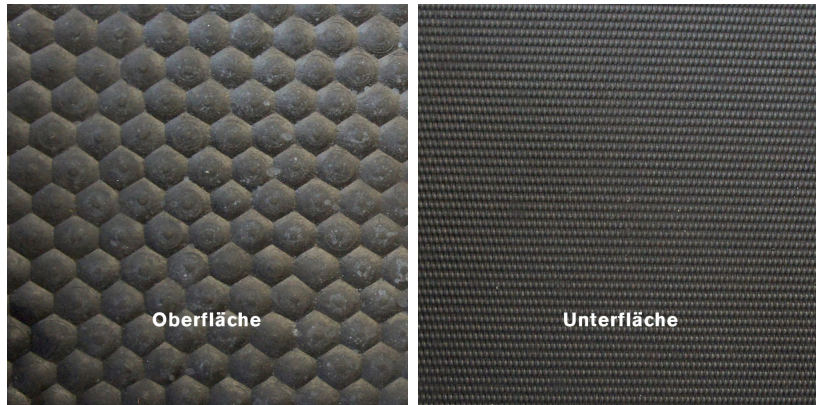

Prix

- 216.00 CHF /ml.

Détails

Numéro d'article

40.460025

Matériau

Caoutchouc

Domaine

Boxes pour chevaux, place de nettoyage

Largeur en cm

250

Poids en kg

52.5

Remarques

Lors de la pose, tenir compte de la dilatation du tapis due à la chaleur. Laisser reposer le tapis après l'avoir déroulé. Avec une bonne