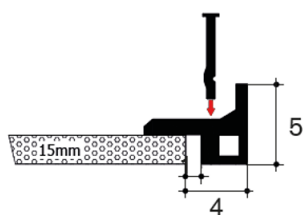

Raccord de paroi en caoutchouc pour tapis
15mm, incl. fixations, 3pcs/m1 L=600cm

Prix

- 161.00 CHF /pce.

Détails

Numéro d'article

45.420357

Longueur en cm

600

Largeur en cm

80

Hauteur en cm

24

Poids en kg

9

Raccord de paroi en caoutchouc pour tapis en rouleau 15mm incl. fixations L=600cm

Gummi-Winkelprofil

Prix

- 130.00 CHF /pce.

Détails

Numéro d'article

45.420350

Poids en kg

10.2

Raccord Z en inox pour tapis en rouleau
15mm, Longueur 2990mm, prépercer 8mm
incl. fixations L=298cm