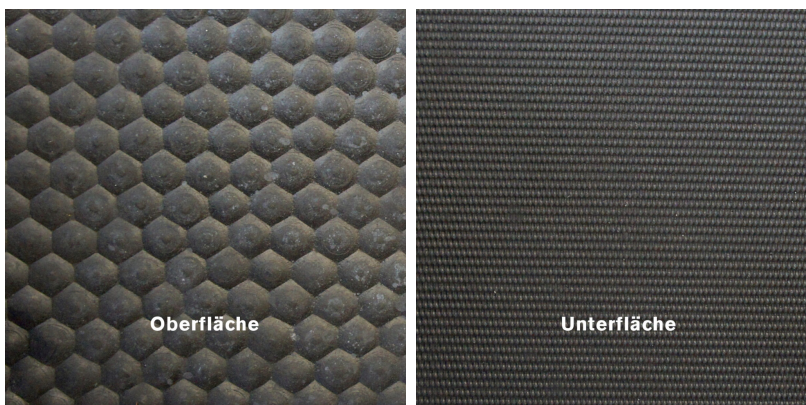

Remarques

Lors de la pose, tenir compte de la dilatation du tapis due à la chaleur. Laisser reposer le tapis après l'avoir déroulé. Avec une bonne litière en quantité suffisante, on obtient un revêtement pour box résistant à l'urine.

Tapis en rouleau Thermo 15mm 400cm

Prix

• 379.00 CHF /ml.

Détails

Numéro d'article

40.460040

Matériau

Caoutchouc

Domaine