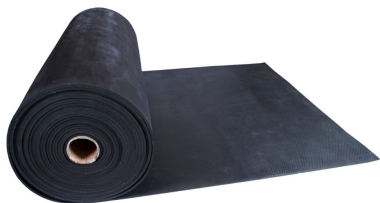

Thermo Grande

Tapis en rouleau Thermo 15mm 200cm

Oberfläche

Unterfläche

Prix

• 165.00 CHF /ml.

Détails

Numéro d'article

40.460020

Matériau

Caoutchouc

Domaine

Boxes pour chevaux, place de nettoyage

Largeur en cm

200

Poids en kg

42

Remarques

Lors de la pose, tenir compte de la dilatation du tapis due à la chaleur. Laisser reposer le tapis après l'avoir déroulé. Avec une bonne litière en quantité suffisante, on obtient un revêtement pour box résistant à l'urine.