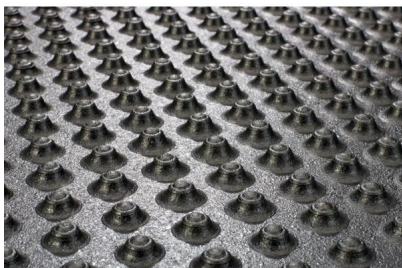

Une dilatation due au temps doit être prévue lors de la pose. Distance de 3cm de la fin de la logette. Fixation au moyen de 3 vis du côté de la tête

Tapis en caoutchouc LENTA 100x165cm

Prix

- 156.00 CHF /pce.