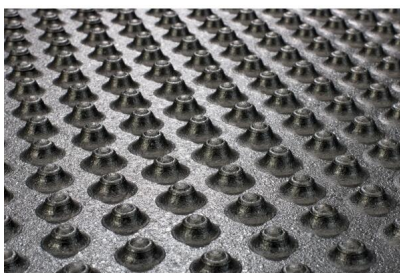

12276

Longueur en cm

165

Largeur en cm

110

Epaisseur en mm

30

Poids en kg

47.2

Particularités

Profilé double clouté, pente intégrée, barrières anti-poussière.

Remarques

Une dilatation due au temps doit être prévue lors de la pose. Distance de 3cm de la fin de la logette. Fixation au moyen de 3 vis du côté de la tête

Tapis en caoutchouc LENTA 110x175cm