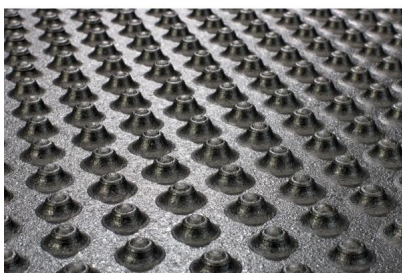

12276

Longueur en cm

185

Largeur en cm

110

Epaisseur en mm

30

Poids en kg

52.9

Particularités

Profilé double clouté, pente intégrée, barrières anti-poussière.

Remarques

Une dilatation due au temps doit être prévue lors de la pose. Distance de 3cm de la fin de la logette. Fixation au moyen de 3 vis du côté de la tête

Tapis en caoutchouc LENTA 120x165cm