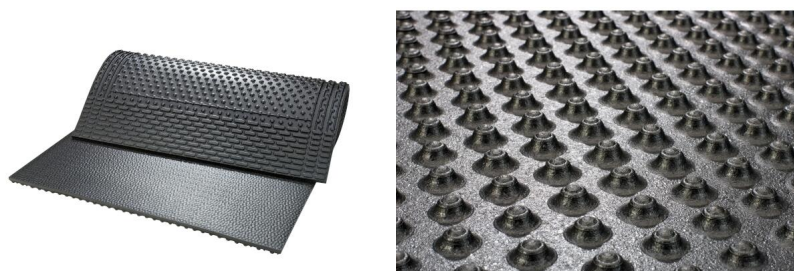

Remarques

Une dilatation due au temps doit être prévue lors de la pose. Distance de 3cm de la fin de la logette. Fixation au moyen de 3 vis du côté de la tête

Tapis en caoutchouc LENTA 110x165cm

Prix

- 171.00 CHF /pce.

Détails

Numéro d'article

41.511165

Matériau

Caoutchouc

Domaine

Tapis de couchage souple pour stabulation entravée

No. OVF