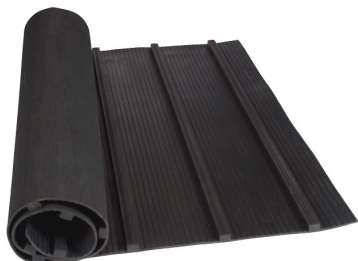

Tapis en rouleau RAMP

Tapis rouleaux RAMP avec lattes transversales 240cm

Prix

- 158.00 CHF /ml.

Détails

Numéro d'article

45.240210

Matériau

Caoutchouc

Domaine

Rampes de tout type

Largeur en cm

240

Epaisseur en mm

25mm (inkl. Steg), Matte 6mm

Poids en kg

32

Particularités

Entretoises avec dispositif antidérapant intégrées dans le tapis, idéal pour les pentes.

Tapis rouleaux RAMP avec lattes transversales 240cm

Prix

- 158.00 CHF /.

Détails

Numéro d'article