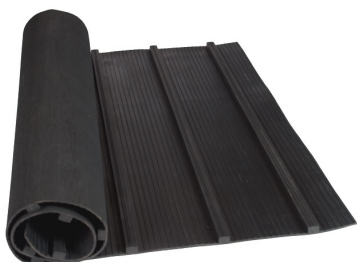

Tapis en rouleau RAMP

Tapis rouleaux RAMP avec lattes transversales 240cm

Prix

- 158.00 CHF /ml.

Détails

Numéro d'article

45.240210

Matériau

Caoutchouc

Domaine

Rampes de tout type

Largeur en cm

240

Epaisseur en mm

25mm (inkl. Steg), Matte 6mm

Poids en kg

32

Particularités

Entretoises avec dispositif antidérapant intégrées dans le tapis, idéal pour les pentes.

Tapis rouleaux RAMP avec lattes transversales 240cm

Prix

- 158.00 CHF /.

Détails

Numéro d'article