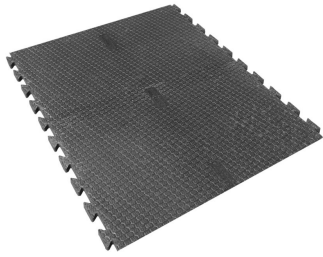

asphalte en fonte incl.

Prix

- 83.00 CHF /m2.

Détails

Numéro d'article

44.499551

Matériau

Caoutchouc

Domaine

Aire de stabulation pour bovins, salle de traite

No. OVF

12361

Epaisseur en mm

24

Poids en kg