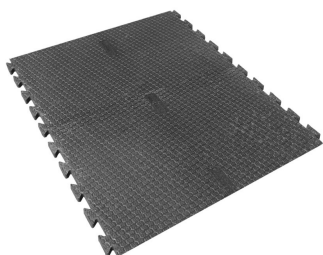

Tapis SOFTGRIP plus standard,  
104x156/2.4cm, 4 bords en puzzle,  
fixations en inox incl. 10x80mm