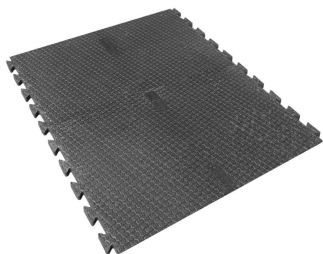

# Softgrip

Tapis SOFTGRIP plus, 24mm pour revêtement de sol, fixations en inox incl. 10x80mm