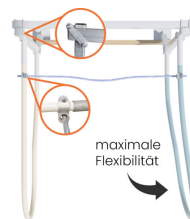

Poids en kg

9

Particularités

Arceau en plastique flexibles pour un maximum de confort

Poteaux en acier galvanisé 60x60/4mm, h=170cm

Pfosten gerade

Pfosten Schwanenhals

Prix

- 101.00 CHF /pce.

Détails

Numéro d'article

38.145257