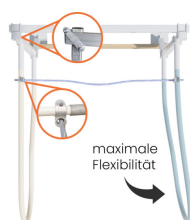

17

Poteau galvanisé carrée 60x60 / 4 mm, col de cygne, L = 160 cm plaque de fond

Pfosten gerade

Pfosten Schwanenhals

Prix

- 83.00 CHF /pce.

Détails

Numéro d'article