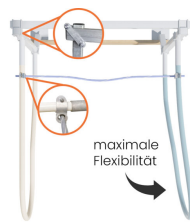

Particularités

Arceau en plastique flexibles pour un maximum de confort

Séparateur flexiBelle 130 pour jeune bétail (<200kg) avec pièces de fixation, vis et écrous

Pfosten
gerade

Pfosten
Schwanenhals

Prix

- 130.00 CHF /pce.