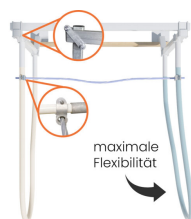

Domaine

Couchettes

Poids en kg

17.3

Poteau inox CP carrée 60x60 / 3 mm, col de cygne, L = 170 cm plaque de fond

Pfosten
gerade

Pfosten
Schwanenhals

Prix

- 163.00 CHF /pce.

Détails

Numéro d'article

38.145255