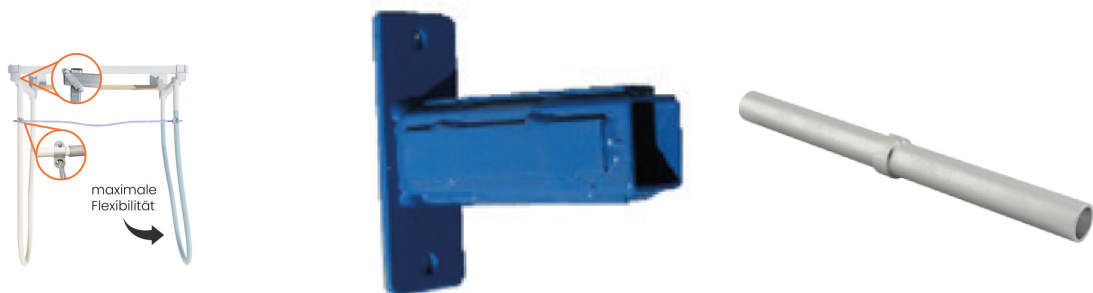

Barre horizontale carrée 60x60/2mm, L=600cm

Prix

- 88.00 CHF /pce.

Détails

Numéro d'article

38.145220

Domaine

Couchettes

Poids en kg

22

Pièce de jonction barre horizontale,
60x60/2mm