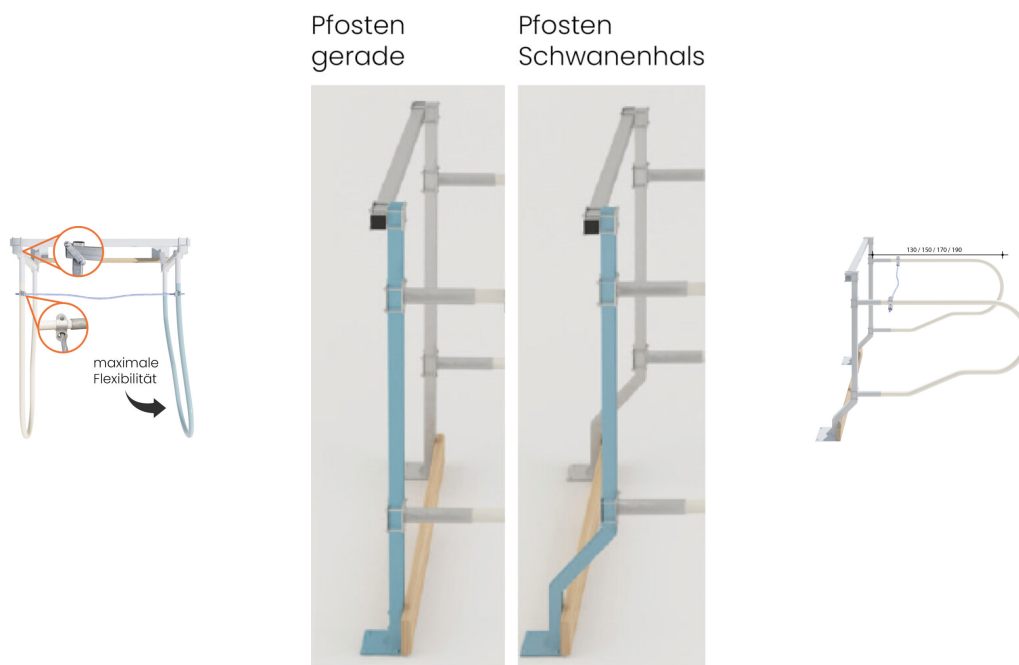

Séparateur SpeedFlex

Séparateur SpeedFlex Typ flexiBelle 190,
swiss pour vaches laitières / allaitantes, y
compris la fixation au poteau

Prix

- 168.00 CHF /pce.

Détails

Numéro d'article

38.145195

Matériau

13

Particularités

Arceau en plastique flexibles pour un maximum de confort

Séparateur SpeedFlex Typ flexiBelle 170,
swiss pour vaches laitières / jeune bétail, y
compris la fixation au poteau

Pfosten
gerade

Particularités

Arceau en plastique flexibles pour un maximum de confort

Séparateur SpeedFlex Typ flexiBelle 150 pour jeune bétail (200-300kg) avec pièces de fixation résinées, vis et écrous

Pfosten gerade