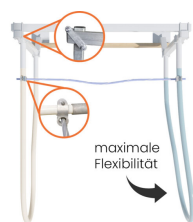

13

Particularités

Arceau en plastique flexibles pour un maximum de confort

Séparateur SpeedFlex Typ flexiBelle 170,
swiss pour vaches laitières / jeune bétail, y
compris la fixation au poteau

Pfosten
gerade