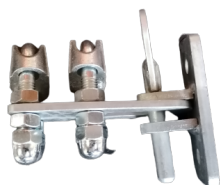

Détails

Numéro d'article

38.145270

Domaine

Couchettes

Poids en kg

1.45

Support mural pour ouvrir le cable complet