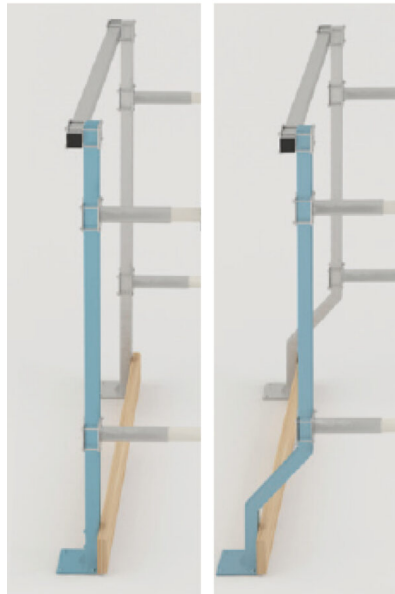

Particularités

Arceau en plastique flexibles pour un maximum de confort

Séparateur flexiBelle 130 pour jeune bétail (<200kg) avec pièces de fixation, vis et écrous

Pfosten
gerade

Pfosten
Schwanenhals

Prix

- 130.00 CHF /pce.