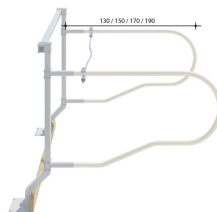

Particularités

Arceau en plastique flexibles pour un maximum de confort

Séparateur SpeedFlex Typ flexiBelle 150 pour jeune bétail (200-300kg) avec pièces de fixation résinées, vis et écrous

Pfosten gerade