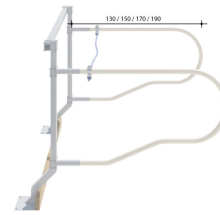

Particularités

Arceau en plastique flexibles pour un maximum de confort

Séparateur flexiBelle 130 pour jeune bétail (<200kg) avec pièces de fixation, vis et écrous

Pfosten
gerade

Pfosten
Schwanenhals

Prix

- 130.00 CHF /pce.