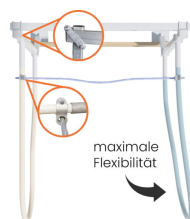

Couchettes

Poids en kg

15.6

Poteau galvanisé CP carrée 60x60 / 4 mm,
col de cygne, L = 170 cm plaque de fond

Pfosten
gerade

Pfosten
Schwanenhals

Prix

- 93.00 CHF /pce.