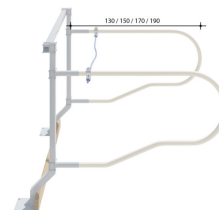

Pfosten
gerade

Pfosten
Schwanenhals