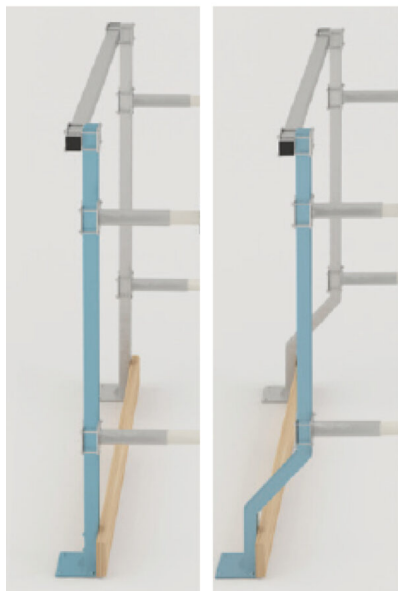

Couchettes

Poids en kg

15.6

Poteau galvanisé CP carrée 60x60 / 4 mm,
col de cygne, L = 170 cm plaque de fond

Pfosten
gerade

Pfosten
Schwanenhals

Prix

- 93.00 CHF /pce.