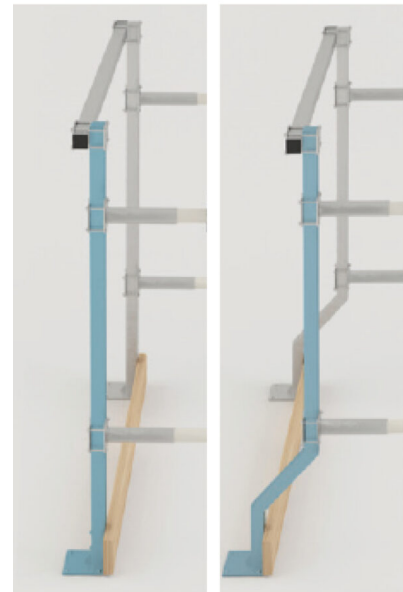

Poids en kg

13

Particularités

Arceau en plastique flexibles pour un maximum de confort

Séparateur SpeedFlex Typ flexiBelle 150 pour jeune bétail (200-300kg) avec pièces de fixation résinées, vis et écrous

Pfosten gerade

Pfosten Schwanenhals

Prix

- 140.00 CHF /pce.

Détails

Numéro d'article