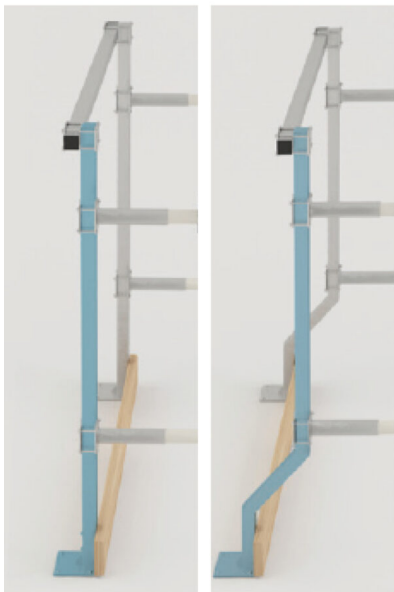

Pfosten
gerade

Pfosten
Schwanenhals

Prix

- 158.00 CHF /pce.

Détails

Numéro d'article

38.145175

Matériau

Plastique

Domaine

Couchettes

No. OVF

Grossvieh: 13337 . Jungvieh: 13336

Longueur en cm

170