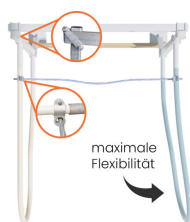

Particularités

Arceau en plastique flexibles pour un maximum de confort

Séparateur SpeedFlex Typ flexiBelle 150 pour jeune bétail (200-300kg) avec pièces de fixation résinées, vis et écrous

Pfosten gerade