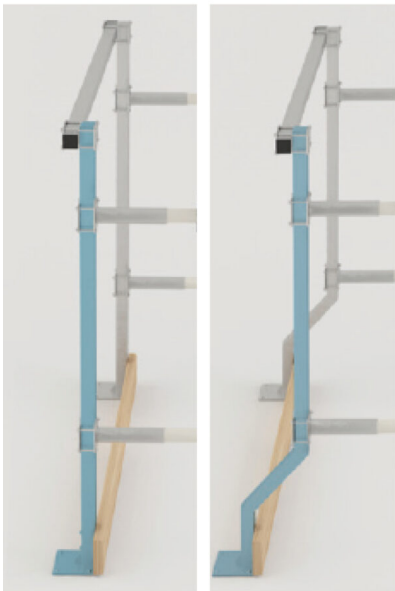

Poids en kg

9

Particularités

Arceau en plastique flexibles pour un maximum de confort

Poteaux en acier galvanisé 60x60/4mm, h=170cm

Pfosten gerade

Pfosten Schwanenhals

Prix

- 101.00 CHF /pce.

Détails

Numéro d'article

38.145257