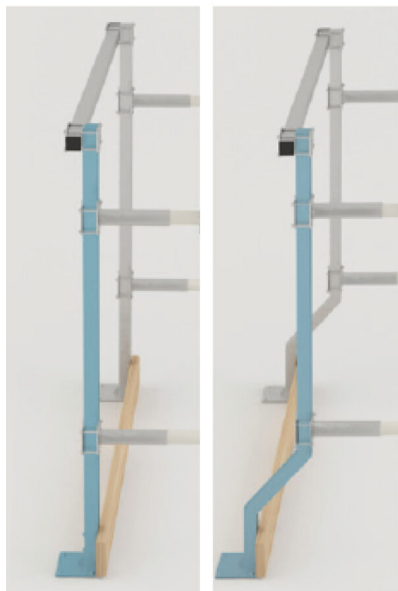

Domaine

Couchettes

Poids en kg

17.3

Poteau inox CP carrée 60x60 / 3 mm, col de cygne, L = 170 cm plaque de fond

Pfosten
gerade

Pfosten
Schwanenhals

Prix

- 163.00 CHF /pce.

Détails

Numéro d'article

38.145255