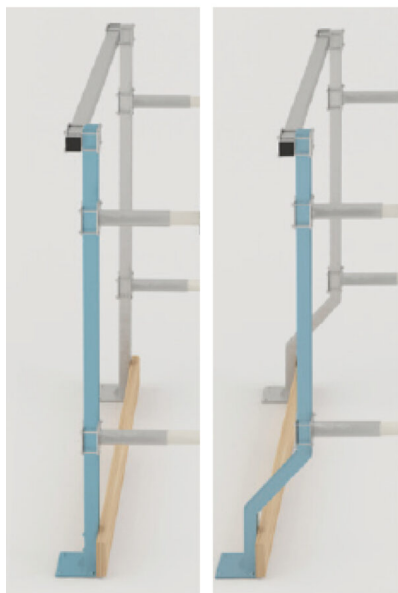

17

Poteau galvanisé carrée 60x60 / 4 mm, col de cygne, L = 160 cm plaque de fond

Pfosten gerade

Pfosten Schwanenhals

Prix

- 83.00 CHF /pce.

Détails

Numéro d'article