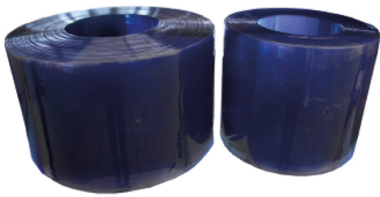

3

Poids en kg

36

Particularités

Transparent avec léger aspect bleuté, résistant aux UV

Rideau à lamelles PVC 30/0,3cm, rouleau de

25ml

Prix

Largeur en cm

30

Epaisseur en mm

3

Poids en kg

26.5

Particularités

Transparent avec léger aspect bleuté, résistant aux UV