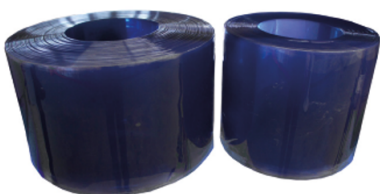

Transparent avec léger aspect bleuté, résistant aux UV

Rideau à lamelles PVC 30/0,3cm incl. tôle de fixation monté 250cm

Prix

- 36.00 CHF /pce.

Détails

Numéro d'article

35.150430

Matériau