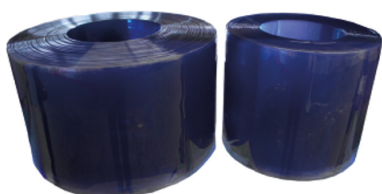

Largeur en cm

30

Epaisseur en mm

3

Poids en kg

26.5

Particularités

Transparent avec léger aspect bleuté, résistant aux UV

Rideau à lamelles PVC 30/0,3cm, rouleau de 50ml

Prix

- 494.00 CHF /roul.

Détails

Numéro d'article

35.150350

Matériau

PVC souple