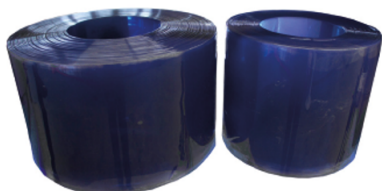

Rideau à lamelles PVC

Rideau à lamelles PVC 10/0,3cm, rouleau de 50ml

Prix

- 190.00 CHF /roul.

Détails

Numéro d'article

35.150150

Matériau

18

Particularités

Transparent avec léger aspect bleuté, résistant aux UV

Rideau à lamelles PVC 20/0,3cm, rouleau de 50ml

Prix

- 295.00 CHF /roul.

Détails

Numéro d'article