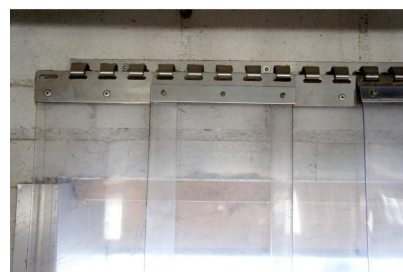

26.5

Particularités

Transparent avec léger aspect bleuté, résistant aux UV

Rideau à lamelles PVC 30/0,3cm, rouleau de 50ml

Prix

- 494.00 CHF /roul.

Détails

Numéro d'article

35.150350

Matériau

PVC souple

Domaine

Agriculture, élevage de chevaux, construction, industrie