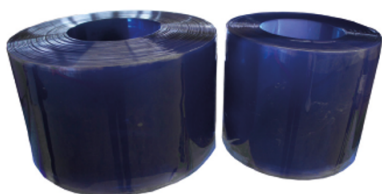

Transparent avec léger aspect bleuté, résistant aux UV

Rideau à lamelles prêt à poser largeur
125cm avec 6 lamelles de 250cm

Prix

- 208.00 CHF /pce.

Détails

Numéro d'article

35.150425

Matériau