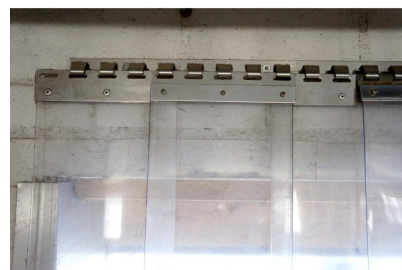

Transparent avec léger aspect bleuté, résistant aux UV

Rideau à lamelles prêt à poser largeur
125cm avec 6 lamelles de 250cm

Prix

- 208.00 CHF /pce.

Détails

Numéro d'article

35.150425

Matériau