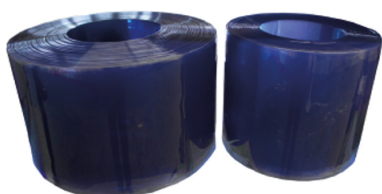

Particularités

Transparent avec léger aspect bleuté, résistant aux UV

Rideau à lamelles prêt à poser largeur
100cm avec 5 lamelles de 250cm

**Prix**

- 173.00 CHF /pce.

Détails**Numéro d'article**

35.150410

Matériau