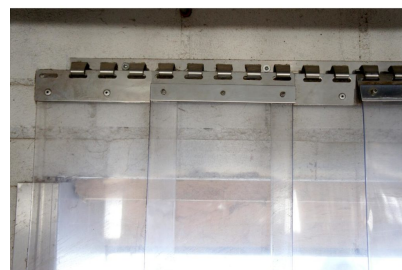

Matériau

PVC souple

Domaine

Agriculture, élevage de chevaux, construction, industrie

Largeur en cm

10

Epaisseur en mm

3

Poids en kg

18

Particularités

Transparent avec léger aspect bleuté, résistant aux UV

Rideau à lamelles PVC 20/0,3cm, rouleau de 50ml