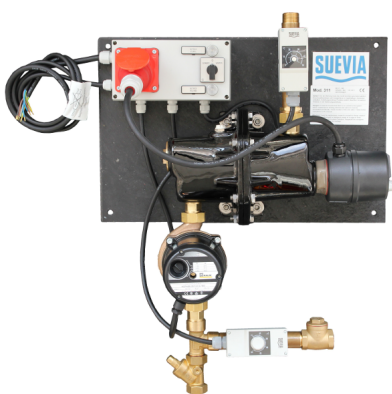

Réchauffeur d'eau mod. 311 3` 000W/400V Suevia

Réchauffeur d'eau mod. 311 3` 000W/400V Suevia Pour eau tempérée avec thermostat et pompe de circulation, soupape de surpression MS-R 1" (Un disjoncteur différentiel 2x 30mA est obligatoire)