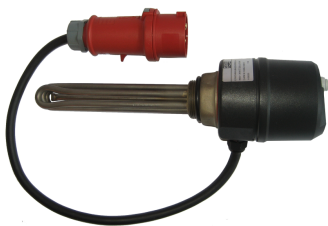

Réchauffeur d'eau mod. 311 3` 000W/400V Suevia

Réchauffeur d'eau mod. 311 3` 000W/400V Suevia Pour eau tempérée avec thermostat et pompe de circulation, soupape de surpression MS-R 1" (Un disjoncteur différentiel 2x 30mA est obligatoire)

Prix

- 1956.00 CHF /pce.

Détails

Numéro d'article

70.701311

Poids en kg

31

Resistance 3000W/400V pour Mod. 311 &
312