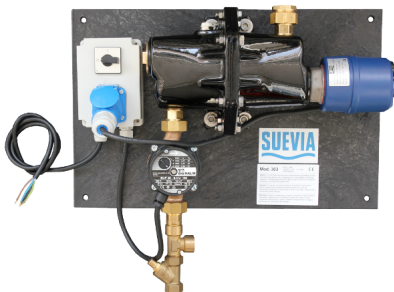

Réchauffeur d'eau mod. 300 3` 000W/400V Suevia

Réchauffeur d'eau mod. 300 3` 000W/400V
Suevia Pour eau tempérée avec thermostat
et pompe de circulation, soupape de
surpression MS-R 3/4" (Un disjoncteur
différentiel 30mA est obligatoire)