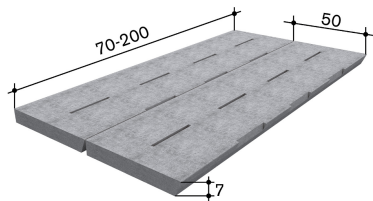

# Oeko-Schlitzboden 17/02 mit 2% Durchlass 100x50/07cm

Typ 17/02 mit 2% Durchlass