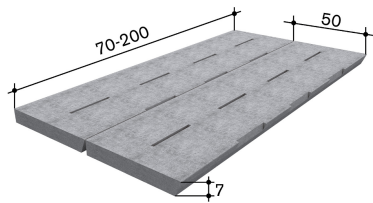

# Oeko-Schlitzboden 17/02 mit 2% Durchlass 240x50/07cm

Typ 17/02 mit 2% Durchlass