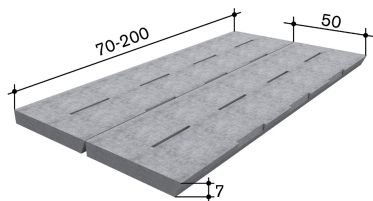

# Oeko-Schlitzboden für Neu- und Umbauten Typ 17/02

Oeko-Schlitzboden 17/02 mit 2% Durchlass  
70x50/07cm

Typ 17/02 mit 2% Durchlass