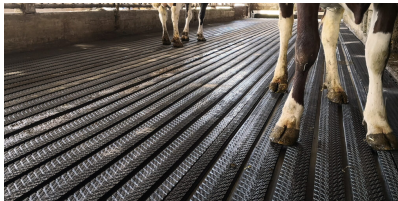

Magellan 25

Laufgangbelag Magellan 25mm mit
Längsrillen, inkl Befestigungen, auf Mass

Preise

- 139.00 CHF /m2.

Details

Artikelnummer

44.498725

Material

Neugummi

Einsatz

Laufflächen für Rindvieh, Melkstand

BVET-Nr.

12383

Breite in cm

100 / 125

Mattendicke in mm

25

Gewicht in kg

26

Vorteile

Für Einsatz mit Schieber geeignet. Gewölbte Oberfläche mit 3% Gefälle. Längsrillen sammeln ablaufende Flüssigkeit.

Bemerkungen

Rollen bis 150m, Breite 100 oder 125cm