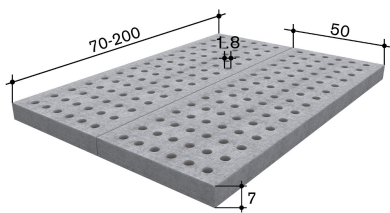

Lochplatte Typ 70/18

Lochplatte 70/18 70x50/07cm

Preise

- CHF /Stk.
- Ab 1-29 Stück - 48.00 CHF /Stk.
- Ab 20-49 Stück - 46.00 CHF /Stk.
- Ab 50 Stück - 40.00 CHF /Stk.

Details

Artikelnummer

11.177007

Einsatz

7

Schlitzbreite in mm

18

Gewicht in kg

53

Gewicht in kg/m²

150

Lochplatte 70/18 80x50/07cm