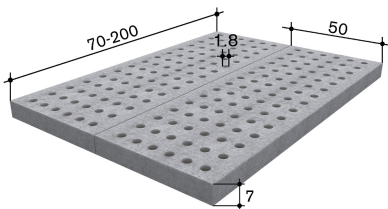

42137

Länge in cm

80

Breite in cm

50

Höhe in cm

7

Schlitzbreite in mm

18

Gewicht in kg

60

Gewicht in kg/m²

150

Lochplatte 70/18 90x50/07cm

Preise

- CHF /Stk.
- Ab 1-29 Stück - 48.00 CHF /Stk.
- Ab 20-49 Stück - 46.00 CHF /Stk.
- Ab 50 Stück - 40.00 CHF /Stk.