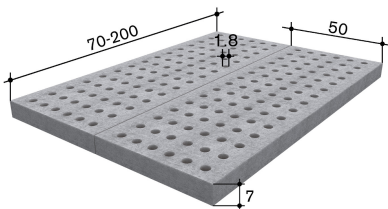

18

Gewicht in kg

90

Gewicht in kg/m²

150

Lochplatte 70/18 130x50/07cm

Preise

- CHF /Stk.
- Ab 1-29 Stück - 61.00 CHF /Stk.
- Ab 20-49 Stück - 58.00 CHF /Stk.
- Ab 50 Stück - 52.00 CHF /Stk.