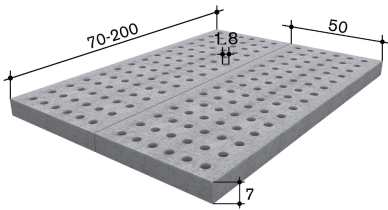

7

Schlitzbreite in mm

18

Gewicht in kg

83

Gewicht in kg/m²

150

Lochplatte 70/18 120x50/07cm