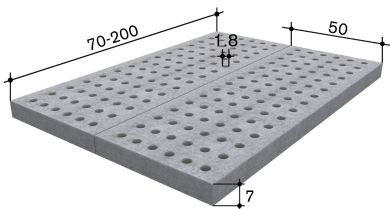

18

Gewicht in kg

120

Gewicht in kg/m²

150

Lochplatte 70/18 170x50/07cm

Preise

- CHF /Stk.
- Ab 1-29 Stück - 77.00 CHF /Stk.
- Ab 20-49 Stück - 74.00 CHF /Stk.
- Ab 50 Stück - 68.00 CHF /Stk.