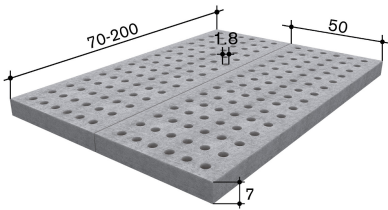

7

Schlitzbreite in mm

18

Gewicht in kg

113

Gewicht in kg/m²

150

Lochplatte 70/18 160x50/07cm