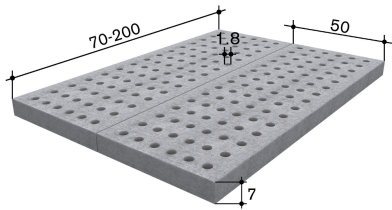

7

Schlitzbreite in mm

18

Gewicht in kg

53

Gewicht in kg/m²

150

Lochplatte 70/18 80x50/07cm

42137

Länge in cm

80

Breite in cm

50

Höhe in cm

7

Schlitzbreite in mm