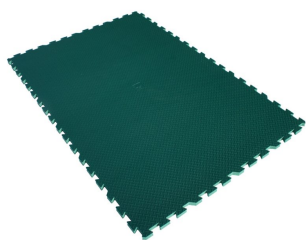

Particularités

1. EVA: surface agréable pour la peau, moins d'effet gommage. 2. Caoutchouc: □ Stabilité et durabilité,□ isolation optimale,□ montage rapide et facile,□ découpe facile à faire

Remarques

Une légère litière est nécessaire pour fixer l'humidité. Le fond doit présenter une pente d'env. 4%. Une pose correcte empêche l'expansion du tapis. La surface de couchage doit être complètement recouverte avec le tapis. Protéger les plaques du rayonnement direct

du soleil (UV). En cas de croissance de la plaque, celle-ci peut être découpée facilement.

Tapis vert 119x178/2.8cm 4 bordures avec puzzle

Prix

- 183.00 CHF /pce.

Détails

Numéro d'article

42.520177

Matériau