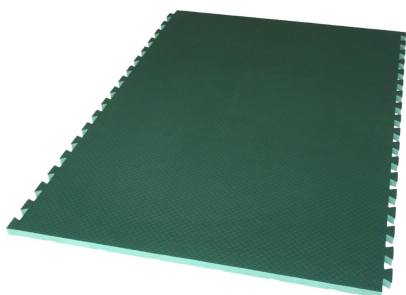

Remarques

Une légère litière est nécessaire pour fixer l'humidité. Le fond doit présenter une pente d'env. 4%. Une pose correcte empêche l'expansion du tapis. La surface de couchage doit être complètement recouverte avec le tapis. Protéger les plaques du rayonnement direct du soleil (UV). En cas de croissance de la plaque, celle-ci peut être découpée facilement.

Tapis vert 118x190/2.8cm 2 bordures avec puzzle

Prix

- 199.00 CHF /pce.

Détails

Numéro d'article

42.520190

Matériau