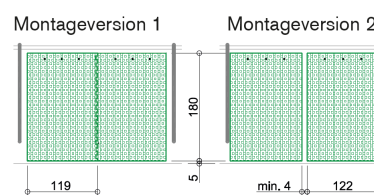

Remarques

Une légère litière est nécessaire pour fixer l'humidité. Le fond doit présenter une pente d'env. 4%. Une pose correcte empêche l'expansion du tapis. La surface de couchage doit être complètement recouverte avec le tapis. Protéger les plaques du rayonnement direct du soleil (UV). En cas de croissance de la plaque, celle-ci peut être découpée facilement.

Tapis vert 118x190/2.8cm 2 bordures avec puzzle

Prix

- 199.00 CHF /pce.

Détails

Numéro d'article

42.520190

Matériau