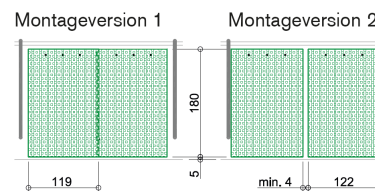

Tapis vert

Tapis vert 119x180/2.8cm 2 bordures avec puzzle

Prix

- 180.00 CHF /pce.

Détails

Numéro d'article

42.520180

Matériau

EVA- & Gummimischung

Domaine

Tapis pour les stabulations entravées et stabulations libres

No. OVF

BVET: 12277 / BTS: DLG-5859F

Longueur en cm

119

Largeur en cm

180

Epaisseur en mm

28

Poids en kg

22

Montage

Variante 1 :Tapis individuel avec suffisamment d'espace et la fixation du côté de la tête, la croissance à long terme doit être prise en compte lors de la pose des tapis. Variante 2 : tapis avec fixation en puzzle. Fixer avec un profilé U toutes les deux logettes.