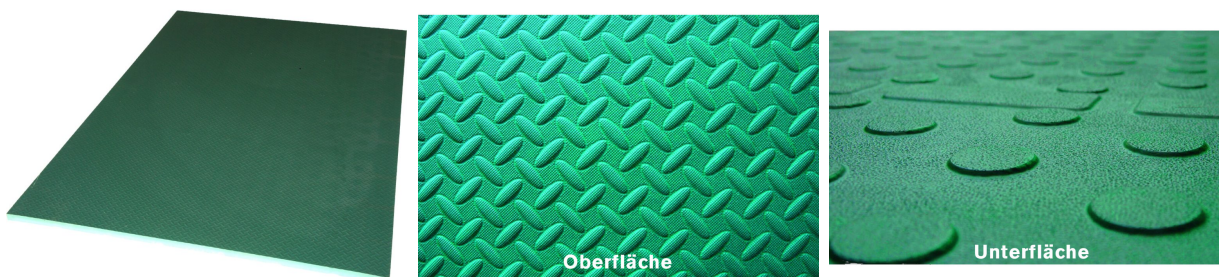

Une légère litière est nécessaire pour fixer l'humidité. Le fond doit présenter une pente d'env. 4%. Une pose correcte empêche l'expansion du tapis. La surface de couchage doit être complètement recouverte avec le tapis. Protéger les plaques du rayonnement direct du soleil (UV). En cas de croissance de la plaque, celle-ci peut être découpée facilement.

Tapis vert 122x180/2.8cm

Prix

- 180.00 CHF /pce.

Détails

Numéro d'article

42.521180

Matériau

EVA- & Gummimischung

Domaine