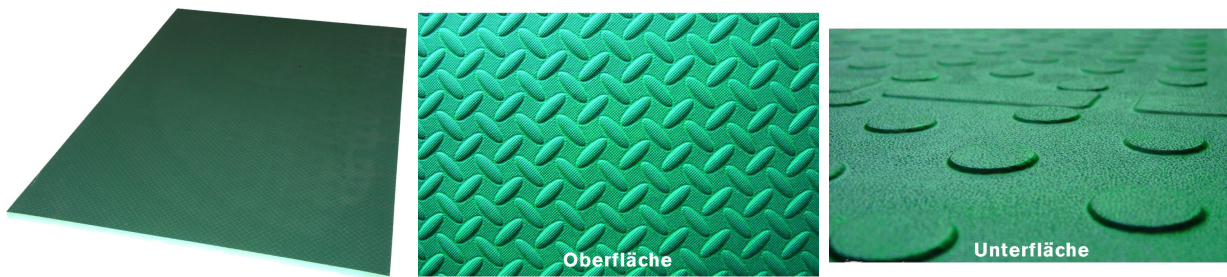

l'expansion du tapis. La surface de couchage doit être complètement recouverte avec le tapis. Protéger les plaques du rayonnement direct du soleil (UV). En cas de croissance de la plaque, celle-ci peut être découpée facilement.

Tapis vert 125x190/2.8cm

Prix

- 199.00 CHF /pce.

Détails

Numéro d'article

42.521190

Matériau

EVA- & Gummimischung

Domaine

Tapis pour les stabulations entravées et stabulations libres

No. OVF