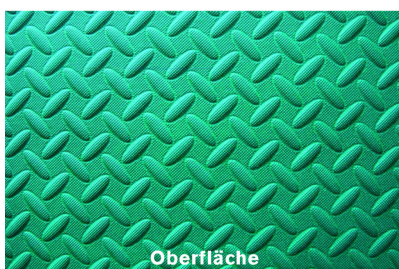

du soleil (UV). En cas de croissance de la plaque, celle-ci peut être découpée facilement.

Tapis vert 119x178/2.8cm 4 bordures avec puzzle

Prix

- 183.00 CHF /pce.

Détails

Numéro d'article

42.520177

Matériau

EVA- & Gummimischung

Domaine

Tapis pour les stabulations entravées, stabulations libres et box de vélage

No. OVF