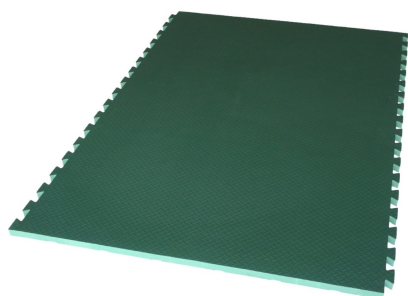

Tapis vert

Tapis vert 119x180/2.8cm 2 bordures avec puzzle

Prix

- 180.00 CHF /pce.

Détails

Numéro d'article

42.520180

Matériau

EVA- & Gummimischung

Domaine

Tapis pour les stabulations entravées et stabulations libres

No. OVF

BVET: 12277 / BTS: DLG-5859F

Longueur en cm

119

Largeur en cm

180

Epaisseur en mm

28

Poids en kg

22

Montage

Variante 1 :Tapis individuel avec suffisamment d'espace et la fixation du côté de la tête, la croissance à long terme doit être prise en compte lors de la pose des tapis. Variante 2 : tapis avec fixation en puzzle. Fixer avec un profilé U toutes les deux logettes.

Particularités

1. EVA: surface agréable pour la peau, moins d'effet gommage. 2. Caoutchouc: □ Stabilité et durabilité, □ isolation optimale, □ montage rapide et facile, □ découpe facile à faire

Remarques