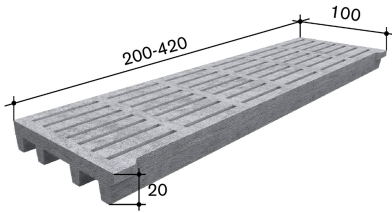

Preise

- CHF /Stk.
- Ab 1-9 Stück - 291.00 CHF /Stk.
- Ab 10-19 Stück - 278.00 CHF /Stk.
- Ab 20-39 Stück - 247.00 CHF /Stk.
- Ab 40 Stück - 223.00 CHF /Stk.

Details

Artikelnummer

10.108524

Einsatz

Milchvieh ab 200kg / Mastvieh

BVET-Nr.

12325

Länge in cm

240

Breite in cm

100