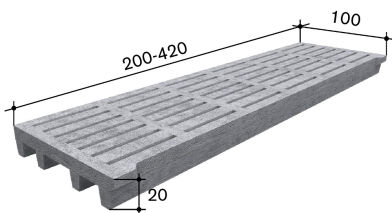

16.5 (Gummiauflage 30mm) oder 19.5 (Gummiauflage 35mm)

Gewicht in kg

936

Gewicht in kg/m²

220

Oberfläche

Quarzsand

Bemerkungen

Kann mit oder ohne Gummiauflage verwendet werden

**Langschlitzrost 20/835 Schlitz 35mm
400x100/20cm**

Preise

- CHF /Stk.
- Ab 1-9 Stück - 466.00 CHF /Stk.
- Ab 10-19 Stück - 445.00 CHF /Stk.