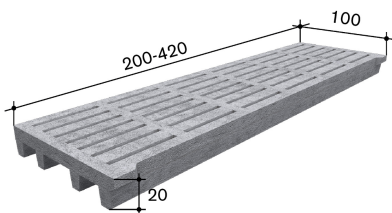

16.5 (Gummiauflage 30mm) oder 19.5 (Gummiauflage 35mm)

Gewicht in kg

768

Gewicht in kg/m²

220

Oberfläche

Quarzsand

Bemerkungen

Kann mit oder ohne Gummiauflage verwendet werden

**Langschlitzrost 20/835 Schlitz 35mm
330x100/20cm**

Preise

- CHF /Stk.
- Ab 1-9 Stück - 393.00 CHF /Stk.
- Ab 10-19 Stück - 373.00 CHF /Stk.