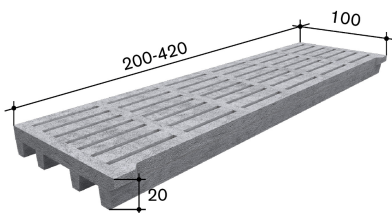

# Langschlitzrost Typ 20/835 für Gummiauflage

Langschlitzrost 20/835 Schlitz 35mm  
200x100/20cm

---

---