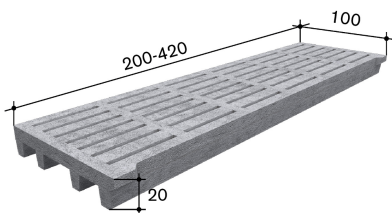

16.5 (Gummiauflage 30mm) oder 19.5 (Gummiauflage 35mm)

Gewicht in kg

600

Gewicht in kg/m²

220

Oberfläche

Quarzsand

Bemerkungen

Kann mit oder ohne Gummiauflage verwendet werden

**Langschlitzrost 20/835 Schlitz 35mm
260x100/20cm**

Preise

- CHF /Stk.
- Ab 1-9 Stück - 315.00 CHF /Stk.
- Ab 10-19 Stück - 300.00 CHF /Stk.