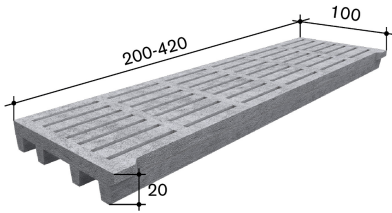

Preise

- CHF /Stk.
- Ab 1-9 Stück - 373.00 CHF /Stk.
- Ab 10-19 Stück - 356.00 CHF /Stk.
- Ab 20-39 Stück - 322.00 CHF /Stk.
- Ab 40 Stück - 295.00 CHF /Stk.

Details

Artikelnummer

10.108531

Einsatz

Milchvieh ab 200kg / Mastvieh

BVET-Nr.

12325

Länge in cm

310

Breite in cm

100