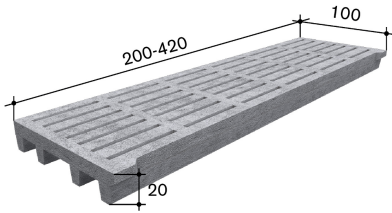

Preise

- CHF /Stk.
- Ab 1-9 Stück - 445.00 CHF /Stk.
- Ab 10-19 Stück - 424.00 CHF /Stk.
- Ab 20-39 Stück - 390.00 CHF /Stk.
- Ab 40 Stück - 365.00 CHF /Stk.

Details

Artikelnummer

10.108538

Einsatz

Milchvieh ab 200kg / Mastvieh

BVET-Nr.

12325

Länge in cm

380

Breite in cm

100