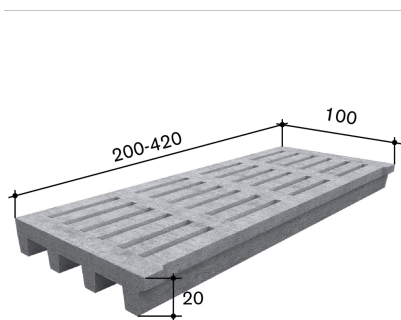

19.5

Gewicht in kg

1048

Gewicht in kg/m²

255

Oberfläche

Quarzsand

Langschlitzrost 20/435 Schlitz 35mm 410x100/20cm