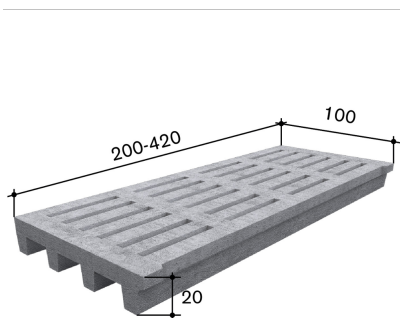

19.5

Gewicht in kg

890.8

Gewicht in kg/m²

255

Oberfläche

Quarzsand

**Langschlitzrost 20/435 Schlitz 35mm
350x100/20cm**