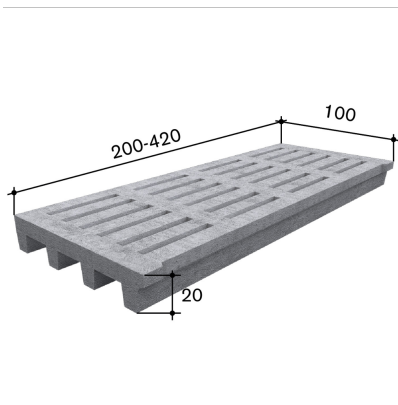

19.5

Gewicht in kg

943.2

Gewicht in kg/m²

255

Oberfläche

Quarzsand

Langschlitzrost 20/435 Schlitz 35mm 370x100/20cm