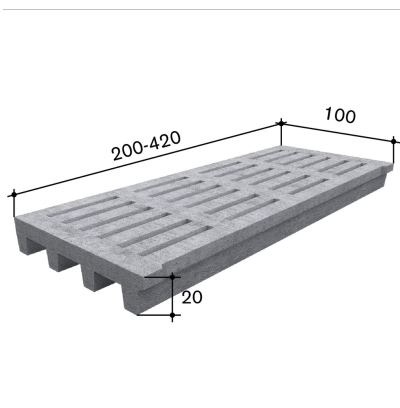

340x100/20cm

Preise

- CHF /Stk.
- Ab 1-9 Stück - 404.00 CHF /Stk.
- Ab 10-19 Stück - 384.00 CHF /Stk.
- Ab 20-39 Stück - 335.00 CHF /Stk.
- Ab 40 Stück - 304.00 CHF /Stk.

Details

Artikelnummer

10.104034

Einsatz

Milchvieh ab 200kg

BVET-Nr.

12221

Länge in cm

340