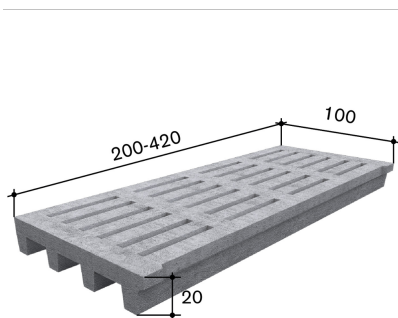

19.5

Gewicht in kg

576.4

Gewicht in kg/m²

255

Oberfläche

Quarzsand

Langschlitzrost 20/435 Schlitz 35mm
230x100/20cm