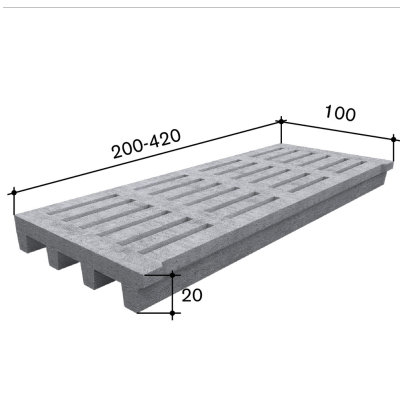

19.5

Gewicht in kg

812.2

Gewicht in kg/m²

255

Oberfläche

Quarzsand

**Langschlitzrost 20/435 Schlitz 35mm
320x100/20cm**

Preise

- CHF /Stk.
- Ab 1-9 Stück - 383.00 CHF /Stk.
- Ab 10-19 Stück - 365.00 CHF /Stk.
- Ab 20-39 Stück - 316.00 CHF /Stk.
- Ab 40 Stück - 286.00 CHF /Stk.