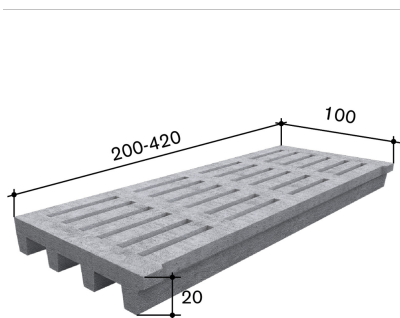

19.5

Gewicht in kg

786

Gewicht in kg/m²

255

Oberfläche

Quarzsand

**Langschlitzrost 20/435 Schlitz 35mm
310x100/20cm**