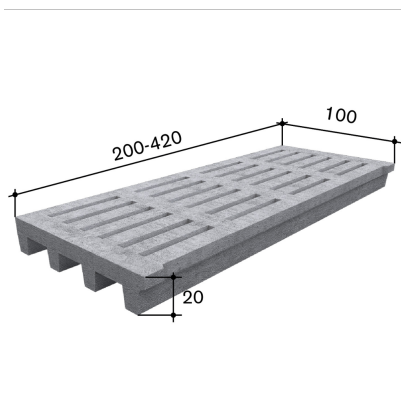

19.5

Gewicht in kg

681.2

Gewicht in kg/m²

255

Oberfläche

Quarzsand

**Langschlitzrost 20/435 Schlitz 35mm
270x100/20cm**