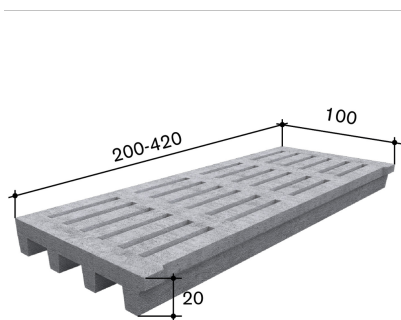

19.5

Gewicht in kg

838.4

Gewicht in kg/m²

255

Oberfläche

Quarzsand

Langschlitzrost 20/435 Schlitz 35mm 330x100/20cm