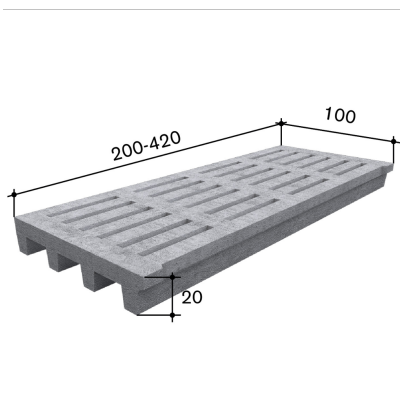

19.5

Gewicht in kg

995.6

Gewicht in kg/m²

255

Oberfläche

Quarzsand

**Langschlitzrost 20/435 Schlitz 35mm
390x100/20cm**