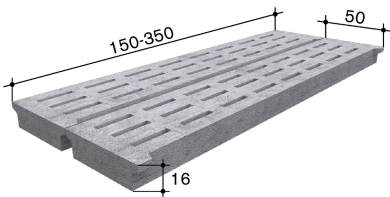

Darf nur mit Gummiauflage verwendet werden

Langschlitz 16/39 Schlitz 39mm 240x50/16cm

Preise

- CHF /Stk.
- Ab 1-19 Stück - 154.00 CHF /Stk.
- Ab 20-49 Stück - 139.00 CHF /Stk.
- Ab 50-99 Stück - 128.00 CHF /Stk.
- Ab 100 Stück - 118.00 CHF /Stk.