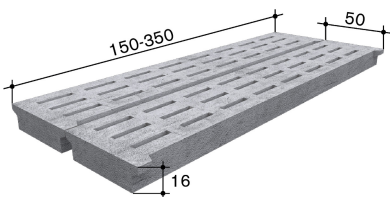

Langschlitzrost Typ 16/39 für Gummiauflage

Langschlitz 16/39 Schlitz 39mm
150x50/16cm

Preise

- CHF /Stk.
- Ab 1-19 Stück - 104.00 CHF /Stk.
- Ab 20-49 Stück - 95.00 CHF /Stk.
- Ab 50-99 Stück - 90.00 CHF /Stk.

Länge in cm

150

Breite in cm

50

Höhe in cm

20

Schlitzbreite in mm

39