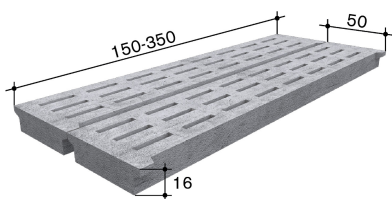

Darf nur mit Gummiauflage verwendet werden

Langschlitz 16/39 Schlitz 39mm
280x50/16cm

Preise

- CHF /Stk.
- Ab 1-19 Stück - 175.00 CHF /Stk.
- Ab 20-49 Stück - 161.00 CHF /Stk.

- Ab 50-99 Stück - 150.00 CHF /Stk.
- Ab 100 Stück - 138.00 CHF /Stk.