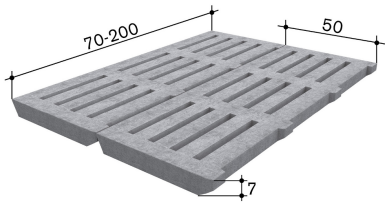

**Bemerkungen**

14mm Schlitzbreite auf Anfrage.

**Betonrost 7/18 160x50/07cm**