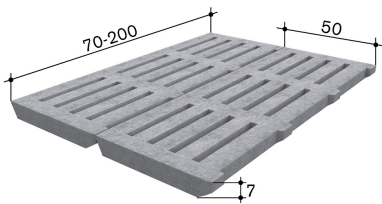

# Langschlitz Typ 7/18

Betonrost 7/18 70x50/07cm