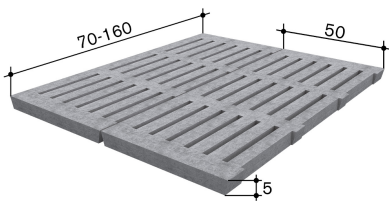

Preise

- CHF /Stk.
- Ab 1-19 Stück - 48.00 CHF /Stk.
- Ab 20 Stück - 46.00 CHF /Stk.

Details

Artikelnummer

11.151107