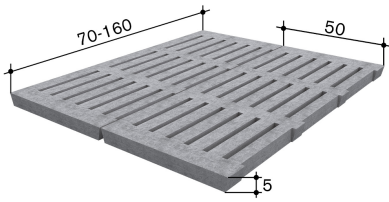

Ferkelaufz. 5/11 100x50/05cm

Preise

- CHF /Stk.
- Ab 1-19 Stück - 53.00 CHF /Stk.
- Ab 20 Stück - 50.00 CHF /Stk.

Details

Artikelnummer

11.151110

Einsatz

Absetzferkel

BVET-Nr.

42114

Länge in cm

100

Breite in cm

50