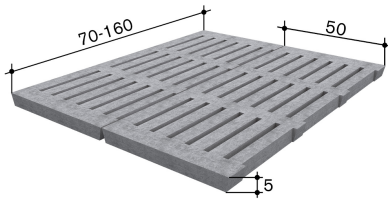

Ferkelaufz. 5/11 140x50/05cm

Preise

- CHF /Stk.
- Ab 1-19 Stück - 66.00 CHF /Stk.
- Ab 20 Stück - 65.00 CHF /Stk.

Details

Artikelnummer

11.151114

Einsatz

Absetzferkel

BVET-Nr.

42114

Länge in cm

140

Breite in cm

50