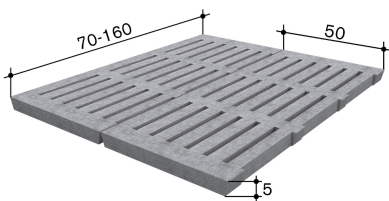

Höhe in cm

5

Schlitzbreite in mm

11

≈ Durchlass in %

13.5

Gewicht in kg

32

Gewicht in kg/m²

70

Ferkelaufz. 5/11 110x50/05cm

Preise

- CHF /Stk.
- Ab 1-19 Stück - 57.00 CHF /Stk.
- Ab 20 Stück - 52.00 CHF /Stk.