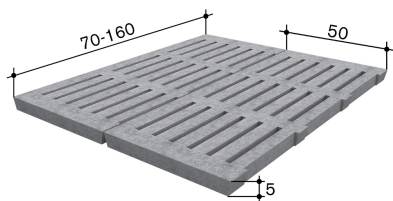

Preise

- CHF /Stk.
- Ab 1-19 Stück - 48.00 CHF /Stk.
- Ab 20 Stück - 46.00 CHF /Stk.

Details

Artikelnummer

11.151108

Einsatz

Absetzferkel

BVET-Nr.

42114

Länge in cm

80

Breite in cm

50

Höhe in cm