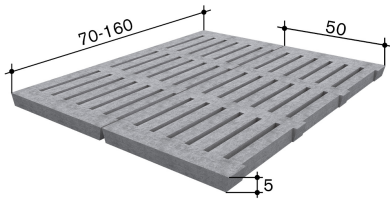

Ferkelaufz. 5/11 120x50/05cm

Preise

- CHF /Stk.
- Ab 1-19 Stück - 59.00 CHF /Stk.
- Ab 20 Stück - 55.00 CHF /Stk.

Details

Artikelnummer

11.151112

Einsatz

Absetzferkel

BVET-Nr.

42114

Länge in cm

120

Breite in cm

50