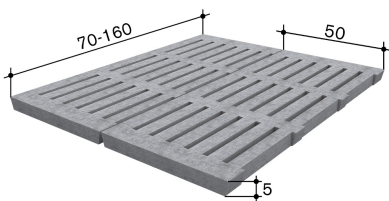

Höhe in cm

5

Schlitzbreite in mm

11

≈ Durchlass in %

13.5

Gewicht in kg

46

Gewicht in kg/m²

70

Ferkelaufz. 5/11 150x50/05cm

Preise

- CHF /Stk.
- Ab 1-19 Stück - 71.00 CHF /Stk.
- Ab 20 Stück - 70.00 CHF /Stk.