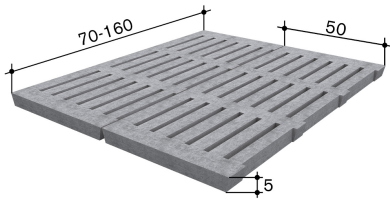

Ferkelaufz. 5/11 160x50/05cm

Preise

- CHF /Stk.
- Ab 1-19 Stück - 76.00 CHF /Stk.
- Ab 20 Stück - 74.00 CHF /Stk.

Details

Artikelnummer

11.151116

Einsatz

Absetzferkel

BVET-Nr.

42114

Länge in cm

160

Breite in cm

50