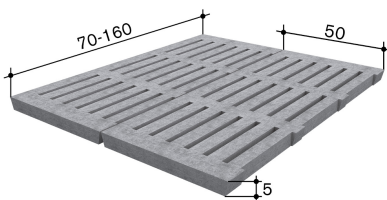

5

Schlitzbreite in mm

11

≈ Durchlass in %

13.5

Gewicht in kg

26

Gewicht in kg/m²

70

Ferkelaufz. 5/11 90x50/5cm

Preise

- CHF /Stk.
- Ab 1-19 Stück - 51.00 CHF /Stk.
- Ab 20 Stück - 48.00 CHF /Stk.