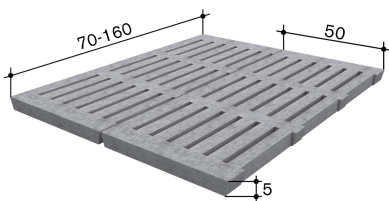

Höhe in cm

5

Schlitzbreite in mm

11

≈ Durchlass in %

13.5

Gewicht in kg

39

Gewicht in kg/m²

70

Ferkelaufz. 5/11 130x50/05cm

Preise

- CHF /Stk.
- Ab 1-19 Stück - 62.00 CHF /Stk.
- Ab 20 Stück - 60.00 CHF /Stk.