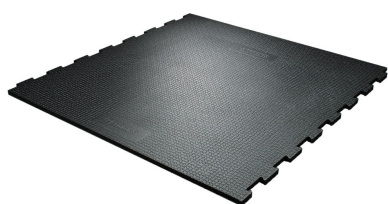

24.5

Particularités

Améliore la résistance au glissement grâce à un degré de souplesse optimal. Convient pour racleurs.

Remarques

Largeur de 96cm à 500cm par pas de 2cm. Longueur 125cm.

Revêtement KURA P SUN pour dehors Puzzle-System fixation incl.