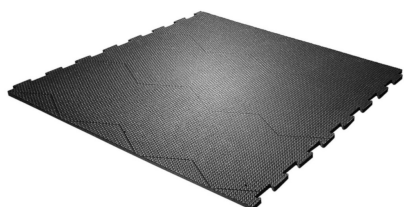

Caoutchouc

Domaine

Aire de stabulation pour bovins

Longueur en cm

125

Largeur en cm

96-500

Particularités

Améliore la résistance au glissement grâce à un degré de souplesse optimal. Convient pour racleurs.

Remarques

Largeur de 96cm à 500cm par pas de 2cm. Longueur 125cm.

Revêtement profiKURA SUN pour dehors
Puzzle-System fixation incl.

24.5

Particularités

Améliore la résistance au glissement grâce à un degré de souplesse optimal. Convient pour racleurs.

Remarques

Largeur de 96cm à 500cm par pas de 2cm. Longueur 125cm.

Revêtement KURA P SUN pour dehors Puzzle-System fixation incl.

24

Particularités

Améliore la résistance au glissement grâce à un degré de souplesse optimal. Convient pour racleurs.

Remarques

Largeur de 96cm à 500cm par pas de 2cm. Longueur 125cm.