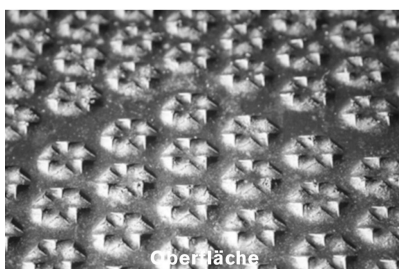

Caoutchouc

Domaine

Aire de stabulation pour bovins

Longueur en cm

125

Largeur en cm

96-500

Particularités

Améliore la résistance au glissement grâce à un degré de souplesse optimal. Convient pour racleurs.

Remarques

Largeur de 96cm à 500cm par pas de 2cm. Longueur 125cm.

Revêtement profiKURA SUN pour dehors
Puzzle-System fixation incl.