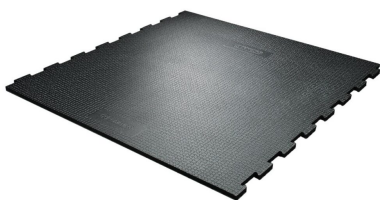

KURA P pour l'extérieur

KURA Form SUN Puzzle-System

Prix

• 92.00 CHF /m².

Détails

Numéro d'article

44.496670

Matériau

Caoutchouc

Domaine

Aire de stabulation pour bovins

Longueur en cm

125

Largeur en cm

96-500

Particularités

Améliore la résistance au glissement grâce à un degré de souplesse optimal. Convient pour racleurs.

Remarques

Largeur de 96cm à 500cm par pas de 2cm. Longueur 125cm.

Revêtement profiKURA SUN pour dehors
Puzzle-System fixation incl.

24.5

Particularités

Améliore la résistance au glissement grâce à un degré de souplesse optimal. Convient pour racleurs.

Remarques

Largeur de 96cm à 500cm par pas de 2cm. Longueur 125cm.

Revêtement KURA P SUN pour dehors Puzzle-System fixation incl.