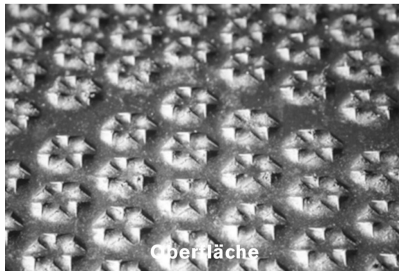

Befestigungen

Preise

- 111.00 CHF /m2.

Details

Artikelnummer

44.496680

Material

Neugummi

Einsatz

Laufflächen für Rindvieh

BVET-Nr.

12241

Länge in cm

125

Breite in cm