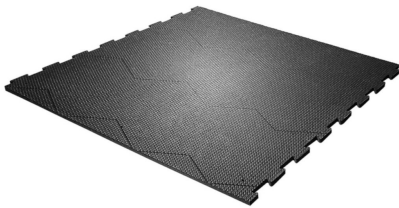

Befestigungen

Preise

- 111.00 CHF /m2.

Details

Artikelnummer

44.496680

Material

Neugummi

Einsatz

Laufflächen für Rindvieh

BVET-Nr.

12241

Länge in cm

125

Breite in cm