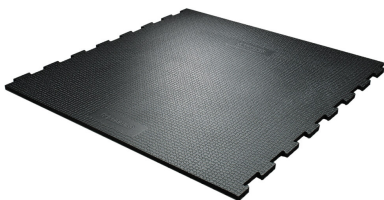

KURA P Aussenbereich

KURA P SUN für Aussenbereich Puzzle-System, inkl. Befestigungen

Preise

- 86.00 CHF /m2.

Details

Artikelnummer

44.496530

Material

Neugummi

Einsatz

Laufflächen für Rindvieh

BVET-Nr.

12241

Länge in cm

125

Breite in cm

96-500

Gewicht in kg

24

Vorteile

Verbessert durch optimalen Weichheitsgrad die Rutsicherheit. Im Neubau und zur Sanierung geeignet. Für Einsatz unter Schieber geeignet.

Bemerkungen

Laufgangbreite von 96cm bis 500cm in 2cm Schritten. Mattenlänge 125cm.

96-500

Gewicht in kg

24.5

Vorteile

Verbessert durch optimalen Weichheitsgrad die Rutsicherheit. Im Neubau und zur Sanierung geeignet. Für Einsatz unter Schieber geeignet.

Bemerkungen

Laufgangbreite von 96cm bis 500cm in 2cm Schritten. Mattenlänge 125cm.