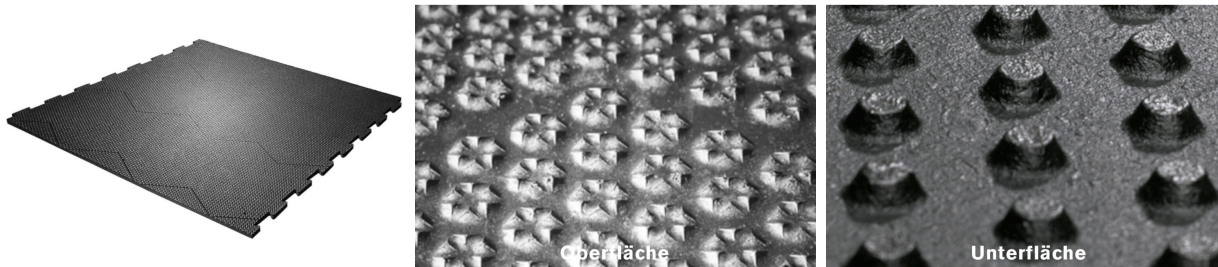

96-500

Epaisseur en mm

24

Poids en kg

24.5

Particularités

Améliore la résistance au glissement grâce à un degré de souplesse optimal. Convient pour racleurs.

Remarques

Largeur de 96cm à 500cm par pas de 2cm. Longueur 125cm.

Revêtement profi-KURA P Puzzle-System fixation incl.

Prix

- 108.00 CHF /m2.

Détails

Numéro d'article

44.496540

Matériau