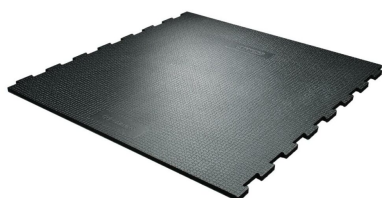

Prix

• 83.00 CHF /m2.

Détails

Numéro d'article

44.496500