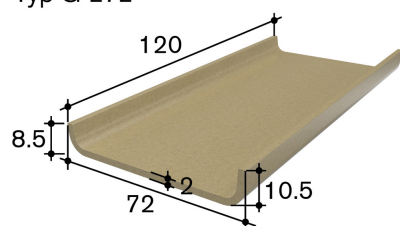

Détails

Numéro d'article

50.500258

Matériau

Béton polymer

Domaine

Pour bétail attaché et stabulation libre

No. OVF

11209

Poids en kg

37

Semelles de crèche G-272 120 cm

Typ G-272

Typ G-242

Typ G-258

Prix