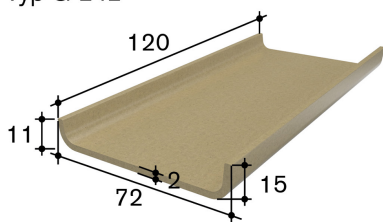

Semelles de crèche

Semelles de crèche G-242 120cm

Typ G-242

Typ G-258

Typ G-272

Prix

- 131.00 CHF /pce.

Détails

Numéro d'article

50.500242

Matériau

Béton polymer

Domaine

Pour bétail attaché et stabulation libre

No. OVF

11209