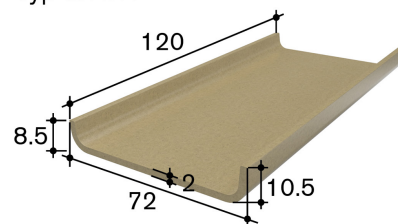

Semelles de crèche

Semelles de crèche G-242 120cm

Typ G-242

Typ G-258

Typ G-272

Prix

- 131.00 CHF /pce.

Détails

Numéro d'article

50.500242

Matériau

Béton polymer

Domaine

Pour bétail attaché et stabulation libre

No. OVF

11209