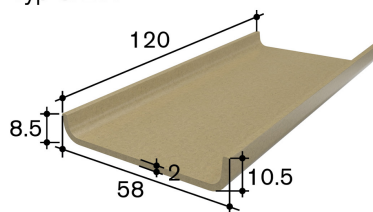

Semelles de crèche

Semelles de crèche G-242 120cm

Typ G-242

Typ G-258

Typ G-272

Prix

- 131.00 CHF /pce.

Détails

Numéro d'article

50.500242

Matériau

Béton polymer

Domaine

Pour bétail attaché et stabulation libre

No. OVF

11209