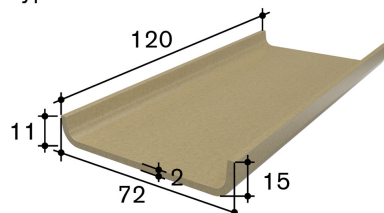

Poids en kg

47

Semelles de crèche G-258 120 cm

Typ G-258

Typ G-242

Typ G-272

Prix

- 80.00 CHF /pce.