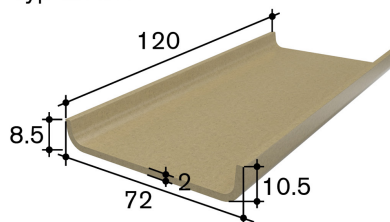

Poids en kg

47

Semelles de crèche G-258 120 cm

Typ G-258

Typ G-242

Typ G-272

Prix

- 80.00 CHF /pce.