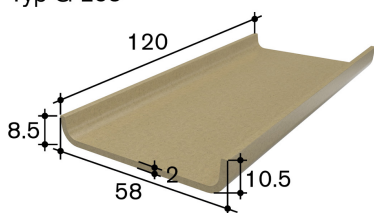

Numéro d'article

50.500242

Matériau

Béton polymer

Domaine

Pour bétail attaché et stabulation libre

No. OVF

11209

Poids en kg

47

Semelles de crèche G-258 120 cm

Typ G-258

Typ G-242

Typ G-272

Prix

- 80.00 CHF /pce.