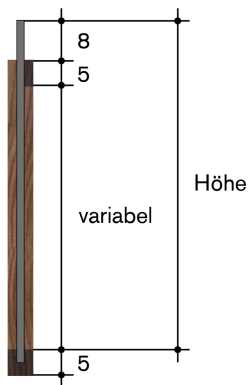

Preise

- 160.00 CHF /Stk.

Details

Artikelnummer

21.608001

Eichenholzrahmen für Normschieber Masse 30/40/50cm

Preise

- 135.00 CHF /Stk.

Details

Artikelnummer

21.608002

Eichenholzrahmen für Normschieber Masse 65/75/85cm

Preise

- 144.00 CHF /Stk.

Details

Artikelnummer