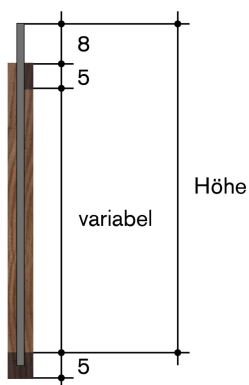

Kanalschieber Spezialmass

Chromstahlblatt für Schieber spezial Mass
BxH:

Preise

- 390.00 CHF /m².

Details

Artikelnummer

21.606000

Eichenholzrahmen spez. Mass BxH (Lichtmasse):

Preise

- 160.00 CHF /Stk.

Details

Artikelnummer

21.608001

Eichenholzrahmen für Normschieber Masse 30/40/50cm

Preise

- 135.00 CHF /Stk.