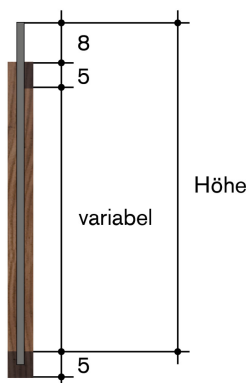

Preise

- 160.00 CHF /Stk.

Details

Artikelnummer

21.608001

Eichenholzrahmen für Normschieber Masse 30/40/50cm

Preise

- 135.00 CHF /Stk.

Details

Artikelnummer

21.608002

Eichenholzrahmen für Normschieber Masse 65/75/85cm

Preise

- 144.00 CHF /Stk.

Details

Artikelnummer