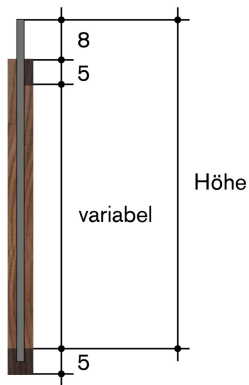

Kanalschieber Spezialmass

Chromstahlblatt für Schieber spezial Mass
BxH:

Preise

- 390.00 CHF /m².

Details

Artikelnummer

21.606000

Eichenholzrahmen spez. Mass BxH (Lichtmasse):

Preise

- 160.00 CHF /Stk.

Details

Artikelnummer

21.608001

Eichenholzrahmen für Normschieber Masse 30/40/50cm

Preise

- 135.00 CHF /Stk.

Details

Artikelnummer

21.608002

Eichenholzrahmen für Normschieber Masse 65/75/85cm

Preise

- 144.00 CHF /Stk.

Details

Artikelnummer