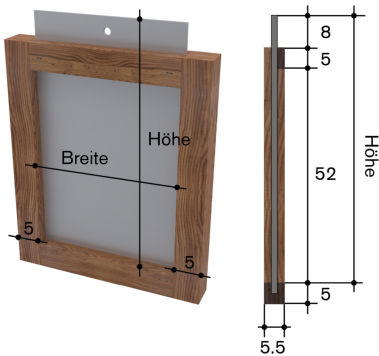

Preise

- 185.00 CHF /Stk.

Details

Artikelnummer

21.605065

Gewicht in kg

13

Schieber mit Holzrahmen B:65xH:65cm

Preise

- 242.00 CHF /Stk.

Details

Artikelnummer

21.606565

Gewicht in kg