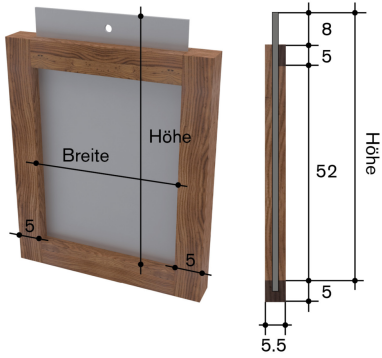

Preise

- 252.00 CHF /Stk.

Details

Artikelnummer

21.608565

Gewicht in kg

17