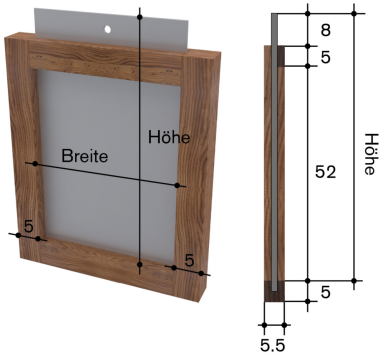

Schieber mit Holzrahmen B:75xH:65cm

Preise

- 265.00 CHF /Stk.

Details

Artikelnummer

21.607565

Gewicht in kg

16

Schieber mit Holzrahmen B:85xH:65cm