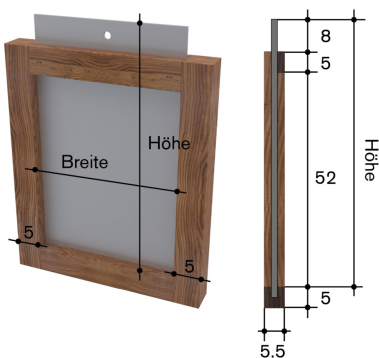

Schieber mit Holzrahmen B:50xH:65cm