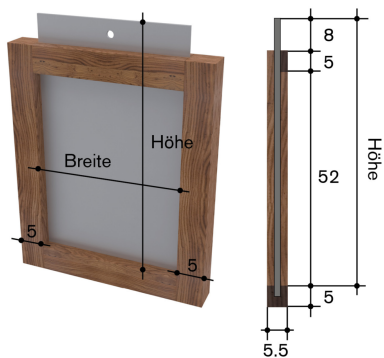

Details

Artikelnummer

21.601000

Befestigungs-Set für Schieber komplett

Preise

- 15.30 CHF /Stk.

Details

Artikelnummer

21.601010