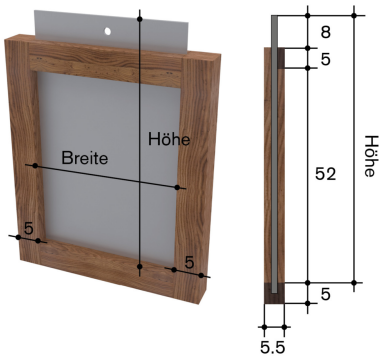

# Schieber mit Holzrahmen B:40xH:65cm