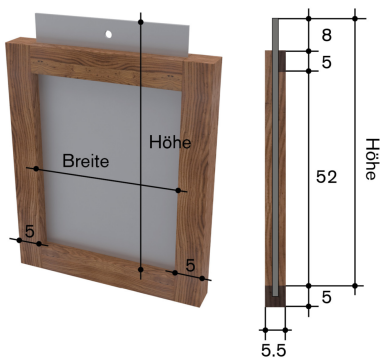

# Kanalschieber CNS

Schieber mit Holzrahmen B:30xH:65cm