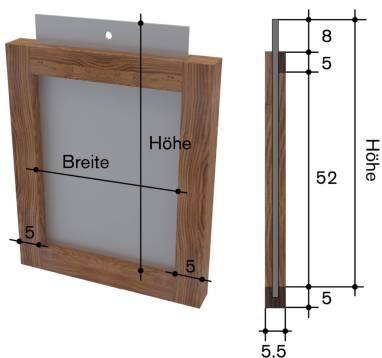

Zughaken zu Schieber

Preise

- 11.00 CHF /Stk.