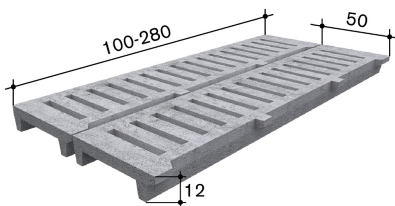

155

Gewicht in kg/m²

135

Oberfläche

Quarzsand

**Kälberrost 12/28 Schlitz 28mm
240x50/12cm**

Preise

- CHF /Stk.
- Ab 1-19 Stück - 129.00 CHF /Stk.
- Ab 20 Stück - 116.00 CHF /Stk.