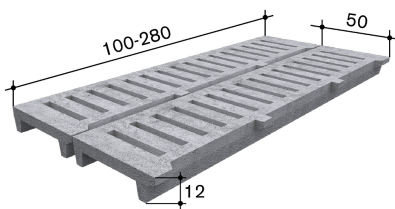

Gewicht in kg

121

Gewicht in kg/m²

135

Oberfläche

Quarzsand

Kälberrost 12/28 Schlitz 28mm 190x50/12cm

Preise

- CHF /Stk.
- Ab 1-19 Stück - 102.00 CHF /Stk.
- Ab 20 Stück - 92.00 CHF /Stk.

Details

Artikelnummer

10.122819