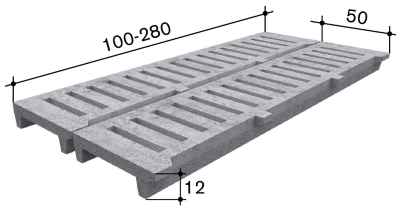

17.5

Gewicht in kg

108

Gewicht in kg/m²

135

Oberfläche

Quarzsand

Kälberrost 12/28 Schlitz 28mm 170x50/12cm