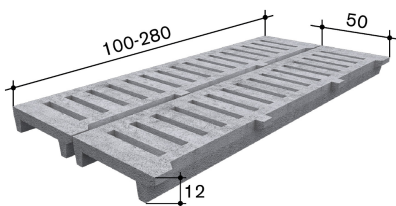

182

Gewicht in kg/m²

135

Oberfläche

Quarzsand

Kälberrost 12/28 Schlitz 28mm 280x50/12cm

Preise

- CHF /Stk.
- Ab 1-19 Stück - 142.00 CHF /Stk.
- Ab 20 Stück - 131.00 CHF /Stk.