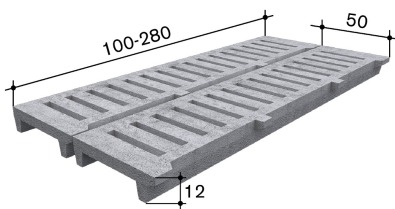

17.5

Gewicht in kg

81

Gewicht in kg/m²

135

Oberfläche

Quarzsand

Kälberrost 12/28 Schlitz 28mm 130x50/12cm