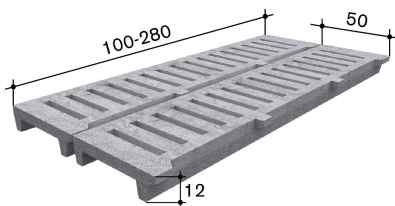

74.25

Gewicht in kg/m²

135

Oberfläche

Quarzsand

**Kälberrost 12/28 Schlitz 28mm
120x50/12cm**

Preise

- CHF /Stk.
- Ab 1-19 Stück - 71.00 CHF /Stk.
- Ab 20 Stück - 59.00 CHF /Stk.