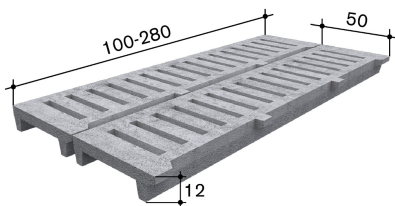

17.5

Gewicht in kg

135

Gewicht in kg/m²

135

Oberfläche

Quarzsand

**Kälberrost 12/28 Schlitz 28mm
210x50/12cm**