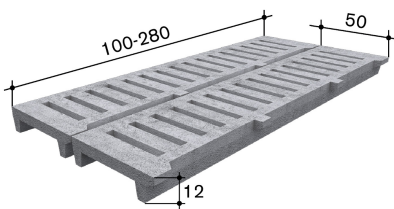

101

Gewicht in kg/m²

135

Oberfläche

Quarzsand

Kälberrost 12/28 Schlitz 28mm 160x50/12cm

Preise

- CHF /Stk.
- Ab 1-19 Stück - 90.00 CHF /Stk.
- Ab 20 Stück - 79.00 CHF /Stk.