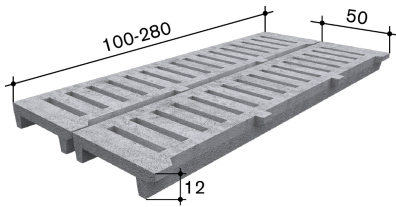

128

Gewicht in kg/m²

135

Oberfläche

Quarzsand

Kälberrost 12/28 Schlitz 28mm 200x50/12cm

Preise

- CHF /Stk.
- Ab 1-19 Stück - 105.00 CHF /Stk.
- Ab 20 Stück - 95.00 CHF /Stk.