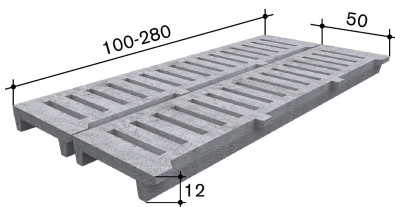

Preise

- CHF /Stk.
- Ab 1-19 Stück - 68.00 CHF /Stk.
- Ab 20 Stück - 55.00 CHF /Stk.

Details

Artikelnummer