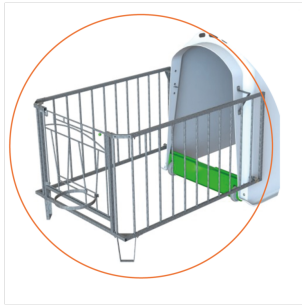

Remarques

Pour 1 veau jusqu'à 4 mois ou pour 2 veaux jusqu'à 3 semaines

Park pour Igloo Small & Comfort incl. porte-seau l:150cm l:120cm h:95cm

Prix

- 253.00 CHF /pce.

Détails

Numéro d'article

35.390576