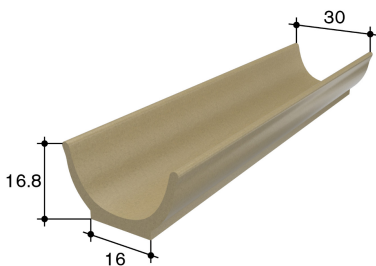

# Futtertröge für Schweine

Schweinetrog TSH-30 offen 100cm