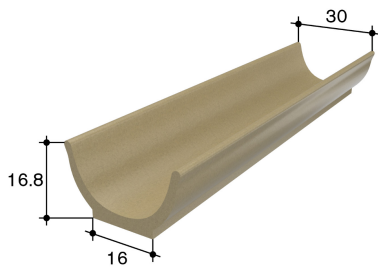

Einzeltrög T35-60 geschlossen 60cm

Preise

- 71.00 CHF /.

Details

Artikelnummer

50.51006