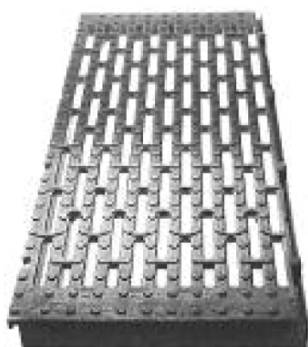

Caillebotis applicables pour une surface de box de max. 40%. Selon autorisation, pour la catégorie d'animaux jusqu'à 15 kg, une surface fixe de 0.25m²/par animal doit être disponible.

Caillebotis Fapo type 12mm 33.3x120cm