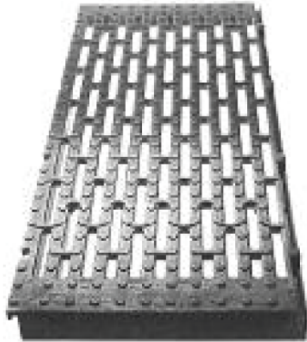

Caillebotis applicables pour une surface de box de max. 40%. Selon autorisation, pour la catégorie d'animaux jusqu'à 15 kg, une surface fixe de 0.25m²/par animal doit être disponible.

Caillebotis Fapo type 12mm 33.3x140cm

Prix

- 109.00 CHF /pce.

Détails

Numéro d'article

34.331412

Domaine

Veaux sur litière. Porcelets. Installation galvanisée

No. OVF

42091

Longueur en cm

140