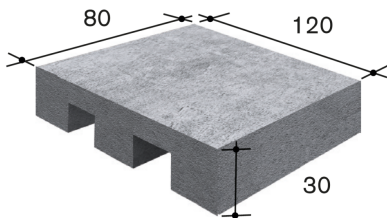

Élévage pour le parage

Élément pour le parage des bovins
120x80/30cm

Prix

- 352.00 CHF /pce.

Détails

Numéro d'article

19.111115

Domaine

Laufstall

Poids en kg

600