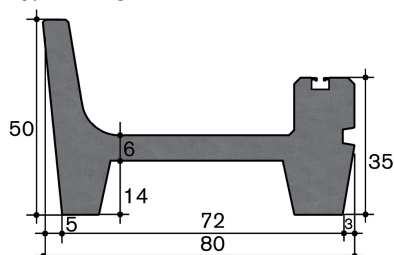

## Tech. Daten

Normelemente 4.00m, Endelemente 2.00-3.99m

Elementkrippe Typ 50.4 JV mit CNS Einlage,  
ohne Versetzen mit erhöhter Rippe -  
tierseitig

Typ 50.4 Jungvieh

Typ 50 Jungvieh