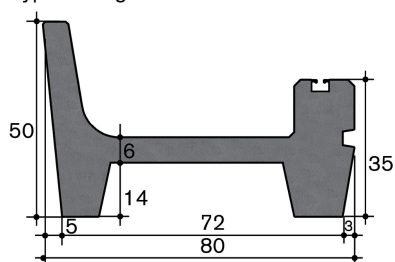

300

Tech. Daten

Normelemente 4.00m, Endelemente 2.00-3.99m

Aussparung für Stützen tennseitig

Typ 50 Jungvieh

Preise

- 68.00 CHF /Stk.

Details

Artikelnummer

15.600472

Krippenfüsse einseitig einkürzen