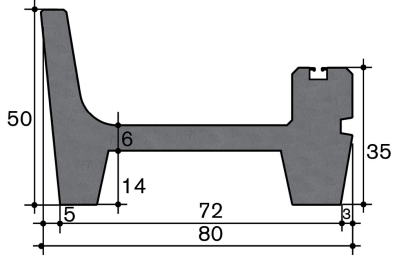

Typ 50 Jungvieh

Preise

- 19.00 CHF /Lfm.

Details

Artikelnummer

15.600473