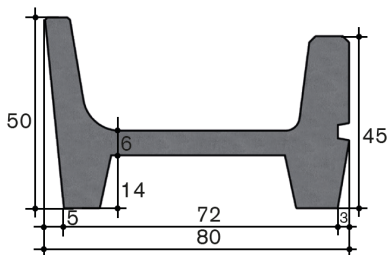

## Gewicht in kg

300

## Tech. Daten

Normelemente 4.00m, Endelemente 2.00-3.99m

Elementkrippe Typ 50.4 JV mit CNS Einlage,  
ohne Versetzen mit erhöhter Rippe -  
tierseitig

Typ 50.4 Jungvieh

Typ 50 Jungvieh