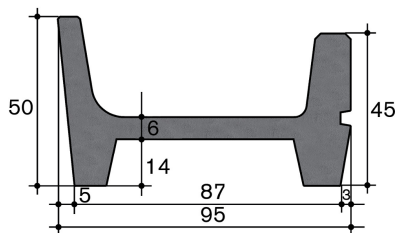

15.620413

Gewicht in kg

350

Tech. Daten

Normelemente 4.00m, Endelemente 2.00-3.99m

Elementkrippe Typ 50.4 GV mit CNS Einlage, ohne Versetzen mit erhöhter Rippe - tierseitig

Typ 50.4 Grossvieh