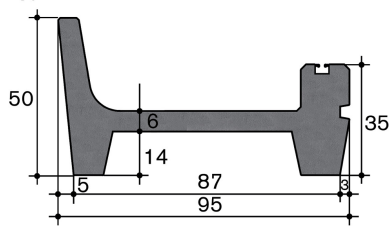

## Tech. Daten

Normelemente 4.00m, Endelemente 2.00-3.99m

# Elementkrippe Typ 50.4 GV mit CNS Einlage, ohne Versetzen mit erhöhter Rippe - tierseitig

Typ 50.4 Grossvieh

Typ 50 Grossvieh

## **Tech. Daten**

Normelemente 4.00m, Endelemente 2.00-3.99m