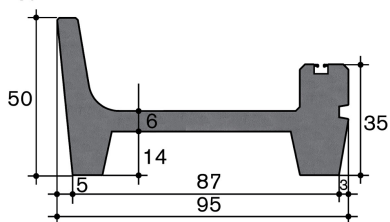

# Elementkrippe TYP 50 Grossvieh

Elementkrippe Typ 50 GV mit CNS Einlage,  
ohne Versetzen

Typ 50 Grossvieh

## Tech. Daten

Normelemente 4.00m, Endelemente 2.00-3.99m

## **Tech. Daten**

Normelemente 4.00m, Endelemente 2.00-3.99m